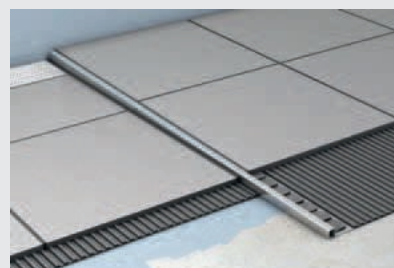

ACO ShowerStep - prechodové lišty medzi spádovanou a nespádovanou podlahou

Informácie o produkte

- Z antikorovej ocele, materiál 1.4301 (AISI304)
- Dve povrchové úpravy:
  - Brúsený povrch (vhodné pre F-line, C-line a Self-line)
  - Leštený povrch (vhodné pro E-line a SE-line)
- Tri výšky pre rozdielne hrúbky dlažby
  - 10 mm, 12,5 mm a 15 mm
- Dve dĺžky (možnosť skrátiť)
  - 990 mm a 1 490 mm
- S predtvarovaným spádom 1,5 - 2,0 %

Výhody výrobku ACO

- Esteticky čistý prechod medzi spádovanou podlahou sprchového kútu a príľahlou nespádovanou podlahou kúpeľne
- Možno inštalovať s alebo bez sklenenej sprchovej steny (do hrúbky skla 9mm - bez rámu)

Príklad inštalácie

Informácie pre objednanie

	Rozmery			Objednávkové číslo	
	L [mm]	H2 [mm]	H1 [mm]	Brúsený povrch	Leštený povrch
Typ: Ľavý					
	1490	36	10	9010.72.41	9010.72.53
			12,5	9010.72.42	9010.72.54
			15	9010.72.43	9010.72.55
	990	30	10	9010.72.44	9010.72.56
			12,5	9010.72.45	9010.72.57
			15	9010.72.46	9010.72.58
Typ: Pravý					
	1490	36	10	9010.72.47	9010.72.59
			12,5	9010.72.48	9010.72.60
			15	9010.72.49	9010.72.61
	990	30	10	9010.72.50	9010.72.62
			12,5	9010.72.51	9010.72.63
			15	9010.72.52	9010.72.64