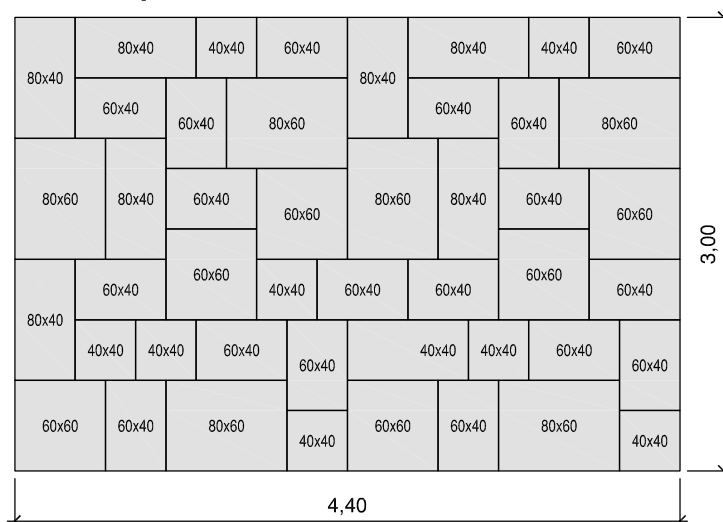

**BRADSTONE**

**Vzory kladenia**

**BRADSTONE® - Blue Lias**

**vzor z 1 palety**

**vzor z 2 palet**

<b>vzor 1</b>	<b>mix 5 formátov (cm)</b>
	<b>40x40, 60x40, 60x60, 80x40, 80x60</b>
<b>spotreba ks/m<sup>2</sup></b>	<b>vzorová skladba z 1 palety</b>

<b>vzor 2</b>	<b>mix 5 formátov (cm)</b>
	<b>40x40, 60x40, 60x60, 80x40, 80x60</b>
<b>spotreba ks/m<sup>2</sup></b>	<b>vzorová skladba z 2 palet</b>

**vzor z 1 palety**

<b>vzor 3</b>	<b>mix 5 formátov (cm)</b>
	<b>40x40, 60x40, 60x60, 80x40, 80x60</b>
<b>spotreba ks/m<sup>2</sup></b>	<b>vzorová skladba z 1 palety</b>

<b>vzor 6</b>	<b>mix 5 formátov (cm)</b>	<b>formát (cm)</b>
	<b>40x40, 60x40, 60x60, 80x40, 80x60</b>	<b>platňa s drážkami 80x20</b>
<b>spotreba ks/m<sup>2</sup></b>	<b>vzorová skladba z 1 palety</b>	<b>3 ks na 1 paletu</b>

<b>vzor 7</b>	<b>mix 5 formátov (cm)</b>
	<b>40x40, 60x40, 60x60, 80x40, 80x60</b>
<b>spotreba ks/m<sup>2</sup></b>	<b>vzorová skladba z 1 palety</b>