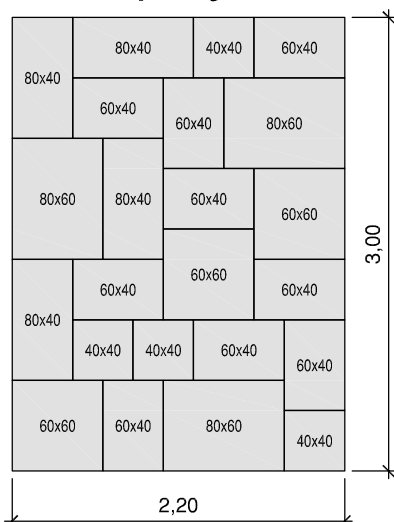

**BRADSTONE**

**Vzory kladenia**

**BRADSTONE® - Blue Lias**

**vzor z 1 palety**

**vzor z 2 palet**

<b>vzor 1</b>	<b>mix 5 formátov (cm)</b>
	<b>40x40, 60x40, 60x60, 80x40, 80x60</b>
<b>spotreba ks/m<sup>2</sup></b>	<b>vzorová skladba z 1 palety</b>

<b>vzor 2</b>	<b>mix 5 formátov (cm)</b>
	<b>40x40, 60x40, 60x60, 80x40, 80x60</b>
<b>spotreba ks/m<sup>2</sup></b>	<b>vzorová skladba z 2 palet</b>

**vzor z 1 palety**

<b>vzor 3</b>	<b>mix 5 formátov (cm)</b>
	<b>40x40, 60x40, 60x60, 80x40, 80x60</b>
<b>spotreba ks/m<sup>2</sup></b>	<b>vzorová skladba z 1 palety</b>

<b>vzor 6</b>	<b>mix 5 formátov (cm)</b>	<b>formát (cm)</b>
	<b>40x40, 60x40, 60x60, 80x40, 80x60</b>	<b>platňa s drážkami 80x20</b>
<b>spotreba ks/m<sup>2</sup></b>	<b>vzorová skladba z 1 palety</b>	<b>3 ks na 1 paletu</b>

<b>vzor 7</b>	<b>mix 5 formátov (cm)</b>
	<b>40x40, 60x40, 60x60, 80x40, 80x60</b>
<b>spotreba ks/m<sup>2</sup></b>	<b>vzorová skladba z 1 palety</b>