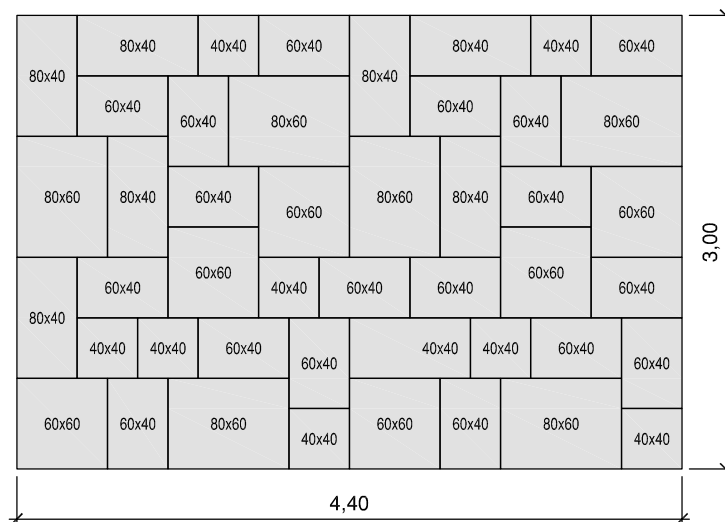

BRADSTONE

Vzory kladenia

BRADSTONE® - Blue Lias

vzor z 1 palety

vzor z 2 palet

vzor 1	mix 5 formátov (cm)
	40x40, 60x40, 60x60, 80x40, 80x60
spotreba ks/m²	vzorová skladba z 1 palety

vzor 2	mix 5 formátov (cm)
	40x40, 60x40, 60x60, 80x40, 80x60
spotreba ks/m²	vzorová skladba z 2 palet

vzor z 1 palety

vzor 3	mix 5 formátov (cm)
	40x40, 60x40, 60x60, 80x40, 80x60
spotreba ks/m²	vzorová skladba z 1 palety

BRADSTONE

Vzory kladenia

BRADSTONE® - Blue Lias

vzor 4	mix 5 formátov (cm)
	40x40, 60x40, 60x60, 80x40, 80x60
spotreba ks/m²	vzorová skladba z 1 palety

vzor 5	mix 5 formátov (cm)
	40x40, 60x40, 60x60, 80x40, 80x60
spotreba ks/m²	vzorová skladba z 1 palety

BRADSTONE

Vzory kladenia

BRADSTONE® - Blue Lias

vzor 6	mix 5 formátov (cm)	formát (cm)
	40x40, 60x40, 60x60, 80x40, 80x60	platňa s drážkami 80x20
spotreba ks/m²	vzorová skladba z 1 palety	3 ks na 1 paletu

vzor 7	mix 5 formátov (cm)
	40x40, 60x40, 60x60, 80x40, 80x60
spotreba ks/m²	vzorová skladba z 1 palety