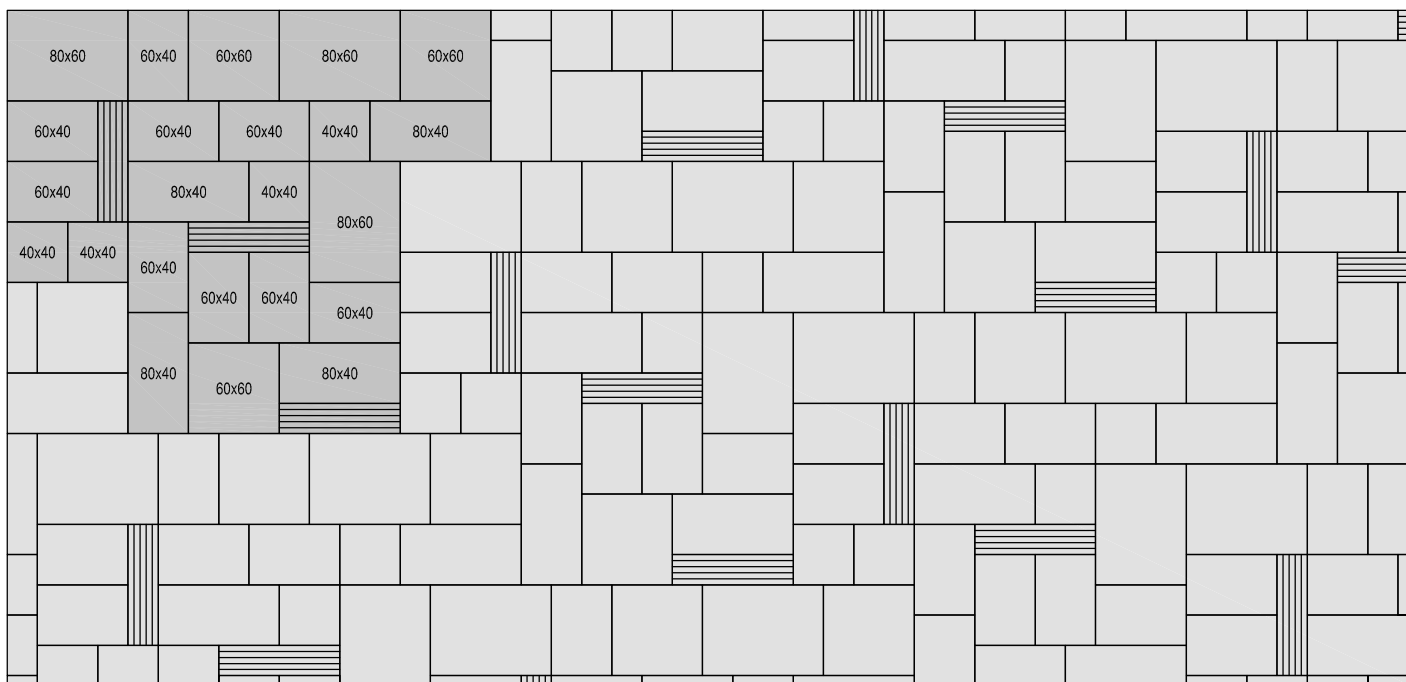

**BRADSTONE**

**Vzory kladenia**

**BRADSTONE® - Blue Lias**

**vzor z 1 palety**

**vzor z 2 palet**

<b>vzor 1</b>	<b>mix 5 formátov (cm)</b>
	<b>40x40, 60x40, 60x60, 80x40, 80x60</b>
<b>spotreba ks/m<sup>2</sup></b>	<b>vzorová skladba z 1 palety</b>

<b>vzor 2</b>	<b>mix 5 formátov (cm)</b>
	<b>40x40, 60x40, 60x60, 80x40, 80x60</b>
<b>spotreba ks/m<sup>2</sup></b>	<b>vzorová skladba z 2 palet</b>

**vzor z 1 palety**

<b>vzor 3</b>	<b>mix 5 formátov (cm)</b>
	<b>40x40, 60x40, 60x60, 80x40, 80x60</b>
<b>spotreba ks/m<sup>2</sup></b>	<b>vzorová skladba z 1 palety</b>

**BRADSTONE**

**Vzory kladenia**

**BRADSTONE® - Blue Lias**

<b>vzor 4</b>	<b>mix 5 formátov (cm)</b>
	<b>40x40, 60x40, 60x60, 80x40, 80x60</b>
<b>spotreba ks/m<sup>2</sup></b>	<b>vzorová skladba z 1 palety</b>

<b>vzor 5</b>	<b>mix 5 formátov (cm)</b>
	<b>40x40, 60x40, 60x60, 80x40, 80x60</b>
<b>spotreba ks/m<sup>2</sup></b>	<b>vzorová skladba z 1 palety</b>

**BRADSTONE**

**Vzory kladenia**

**BRADSTONE® - Blue Lias**