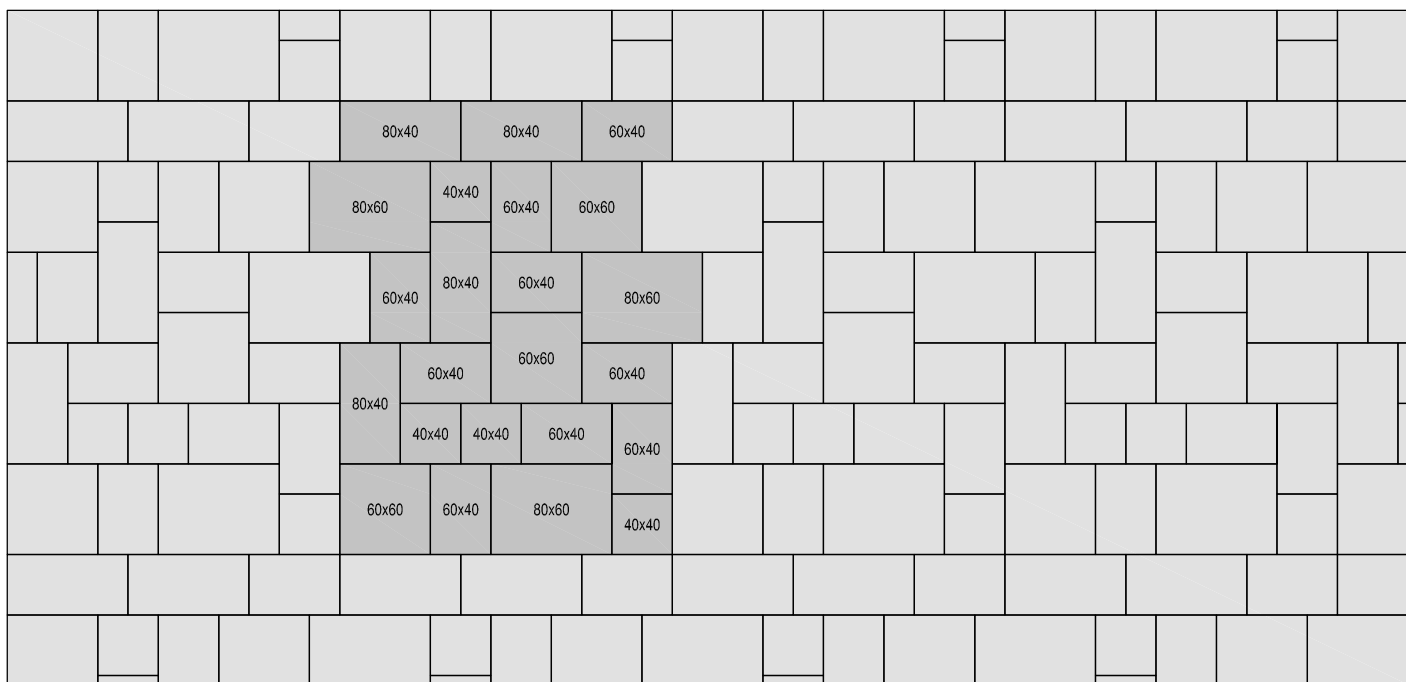

BRADSTONE

Vzory kladenia

BRADSTONE® - Blue Lias

vzor z 1 palety

vzor z 2 palet

vzor 1	mix 5 formátov (cm)
	40x40, 60x40, 60x60, 80x40, 80x60
spotreba ks/m²	vzorová skladba z 1 palety

vzor 2	mix 5 formátov (cm)
	40x40, 60x40, 60x60, 80x40, 80x60
spotreba ks/m²	vzorová skladba z 2 palet

vzor z 1 palety

vzor 3	mix 5 formátov (cm)
	40x40, 60x40, 60x60, 80x40, 80x60
spotreba ks/m²	vzorová skladba z 1 palety

BRADSTONE

Vzory kladenia

BRADSTONE® - Blue Lias

vzor 4	mix 5 formátov (cm)
	40x40, 60x40, 60x60, 80x40, 80x60
spotreba ks/m²	vzorová skladba z 1 palety

vzor 5	mix 5 formátov (cm)
	40x40, 60x40, 60x60, 80x40, 80x60
spotreba ks/m²	vzorová skladba z 1 palety

BRADSTONE

Vzory kladenia

BRADSTONE® - Blue Lias

vzor 6	mix 5 formátov (cm)	formát (cm)
	40x40, 60x40, 60x60, 80x40, 80x60	platňa s drážkami 80x20
spotreba ks/m²	vzorová skladba z 1 palety	3 ks na 1 paletu

vzor 7	mix 5 formátov (cm)
	40x40, 60x40, 60x60, 80x40, 80x60
spotreba ks/m²	vzorová skladba z 1 palety