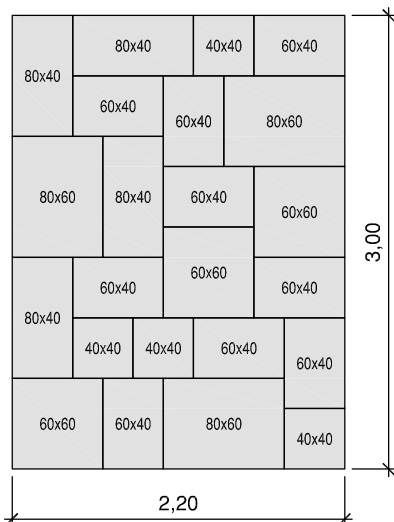

BRADSTONE

Vzory kladenia

BRADSTONE® - Blue Lias

vzor z 1 palety

vzor z 2 palet

vzor 1	mix 5 formátov (cm)
	40x40, 60x40, 60x60, 80x40, 80x60
spotreba ks/m²	vzorová skladba z 1 palety

vzor 2	mix 5 formátov (cm)
	40x40, 60x40, 60x60, 80x40, 80x60
spotreba ks/m²	vzorová skladba z 2 palet

vzor z 1 palety

vzor 3	mix 5 formátov (cm)
	40x40, 60x40, 60x60, 80x40, 80x60
spotreba ks/m²	vzorová skladba z 1 palety

BRADSTONE

Vzory kladenia

BRADSTONE® - Blue Lias

vzor 4	mix 5 formátov (cm)
	40x40, 60x40, 60x60, 80x40, 80x60
spotreba ks/m²	vzorová skladba z 1 palety

vzor 5	mix 5 formátov (cm)
	40x40, 60x40, 60x60, 80x40, 80x60
spotreba ks/m²	vzorová skladba z 1 palety

BRADSTONE

Vzory kladenia

BRADSTONE® - Blue Lias

vzor 6	mix 5 formátov (cm)	formát (cm)
	40x40, 60x40, 60x60, 80x40, 80x60	platňa s drážkami 80x20
spotreba ks/m²	vzorová skladba z 1 palety	3 ks na 1 paletu

vzor 7	mix 5 formátov (cm)
	40x40, 60x40, 60x60, 80x40, 80x60
spotreba ks/m²	vzorová skladba z 1 palety