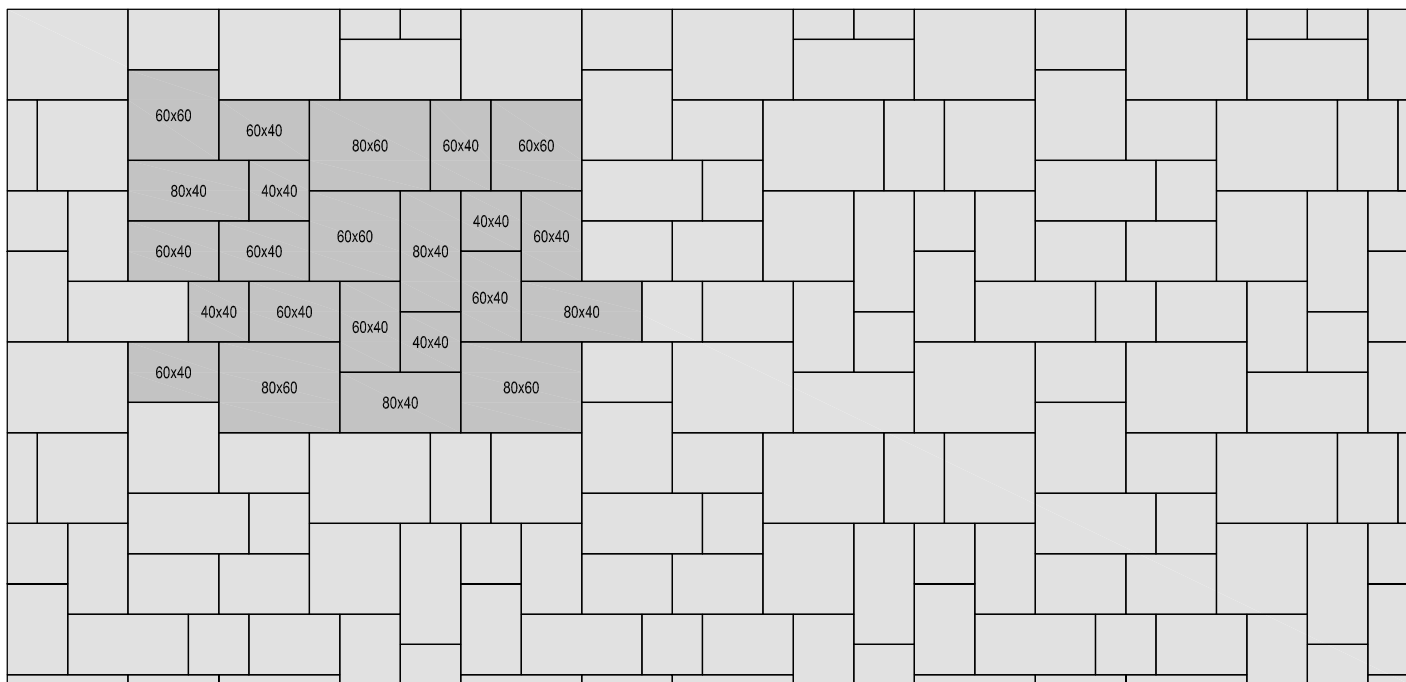

**BRADSTONE**

**Vzory kladenia**

**BRADSTONE® - Blue Lias**

**vzor z 1 palety**

**vzor z 2 palet**

<b>vzor 1</b>	<b>mix 5 formátov (cm)</b>
	<b>40x40, 60x40, 60x60, 80x40, 80x60</b>
<b>spotreba ks/m<sup>2</sup></b>	<b>vzorová skladba z 1 palety</b>

<b>vzor 2</b>	<b>mix 5 formátov (cm)</b>
	<b>40x40, 60x40, 60x60, 80x40, 80x60</b>
<b>spotreba ks/m<sup>2</sup></b>	<b>vzorová skladba z 2 palet</b>

**vzor z 1 palety**

<b>vzor 3</b>	<b>mix 5 formátov (cm)</b>
	<b>40x40, 60x40, 60x60, 80x40, 80x60</b>
<b>spotreba ks/m<sup>2</sup></b>	<b>vzorová skladba z 1 palety</b>

**BRADSTONE**

**Vzory kladenia**

**BRADSTONE® - Blue Lias**

<b>vzor 4</b>	<b>mix 5 formátov (cm)</b>
	<b>40x40, 60x40, 60x60, 80x40, 80x60</b>
<b>spotreba ks/m<sup>2</sup></b>	<b>vzorová skladba z 1 palety</b>

<b>vzor 5</b>	<b>mix 5 formátov (cm)</b>
	<b>40x40, 60x40, 60x60, 80x40, 80x60</b>
<b>spotreba ks/m<sup>2</sup></b>	<b>vzorová skladba z 1 palety</b>

**BRADSTONE**

**Vzory kladenia**

**BRADSTONE® - Blue Lias**