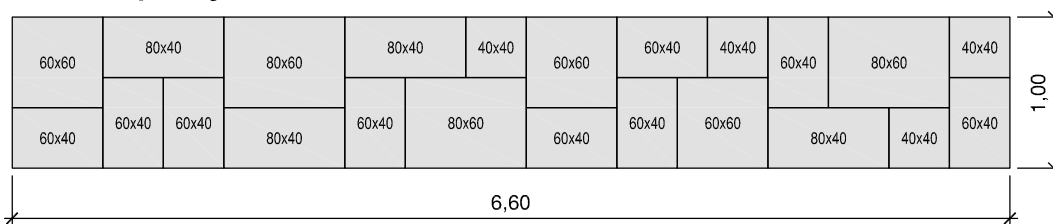

BRADSTONE

Vzory kladenia

BRADSTONE® - Blue Lias

vzor z 1 palety

vzor z 2 palet

vzor 1	mix 5 formátov (cm)
	40x40, 60x40, 60x60, 80x40, 80x60
spotreba ks/m²	vzorová skladba z 1 palety

vzor 2	mix 5 formátov (cm)
	40x40, 60x40, 60x60, 80x40, 80x60
spotreba ks/m²	vzorová skladba z 2 palet

vzor z 1 palety

vzor 3	mix 5 formátov (cm)
	40x40, 60x40, 60x60, 80x40, 80x60
spotreba ks/m²	vzorová skladba z 1 palety

BRADSTONE

Vzory kladenia

BRADSTONE® - Blue Lias

vzor 4	mix 5 formátov (cm)
	40x40, 60x40, 60x60, 80x40, 80x60
spotreba ks/m²	vzorová skladba z 1 palety

vzor 5	mix 5 formátov (cm)
	40x40, 60x40, 60x60, 80x40, 80x60
spotreba ks/m²	vzorová skladba z 1 palety

BRADSTONE

Vzory kladenia

BRADSTONE® - Blue Lias

vzor 6	mix 5 formátov (cm)	formát (cm)
	40x40, 60x40, 60x60, 80x40, 80x60	platňa s drážkami 80x20
spotreba ks/m²	vzorová skladba z 1 palety	3 ks na 1 paletu

vzor 7	mix 5 formátov (cm)
	40x40, 60x40, 60x60, 80x40, 80x60
spotreba ks/m²	vzorová skladba z 1 palety