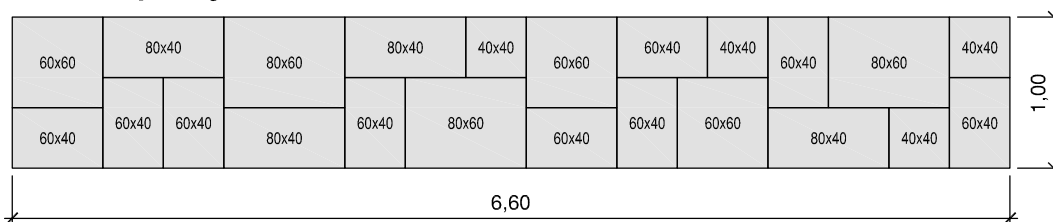

**BRADSTONE**

**Vzory kladenia**

**BRADSTONE® - Blue Lias**

**vzor z 1 palety**

**vzor z 2 palet**

<b>vzor 1</b>	<b>mix 5 formátov (cm)</b>
	<b>40x40, 60x40, 60x60, 80x40, 80x60</b>
<b>spotreba ks/m<sup>2</sup></b>	<b>vzorová skladba z 1 palety</b>

<b>vzor 2</b>	<b>mix 5 formátov (cm)</b>
	<b>40x40, 60x40, 60x60, 80x40, 80x60</b>
<b>spotreba ks/m<sup>2</sup></b>	<b>vzorová skladba z 2 palet</b>

**vzor z 1 palety**

<b>vzor 3</b>	<b>mix 5 formátov (cm)</b>
	<b>40x40, 60x40, 60x60, 80x40, 80x60</b>
<b>spotreba ks/m<sup>2</sup></b>	<b>vzorová skladba z 1 palety</b>

<b>vzor 6</b>	<b>mix 5 formátov (cm)</b>	<b>formát (cm)</b>
	<b>40x40, 60x40, 60x60, 80x40, 80x60</b>	<b>platňa s drážkami 80x20</b>
<b>spotreba ks/m<sup>2</sup></b>	<b>vzorová skladba z 1 palety</b>	<b>3 ks na 1 paletu</b>

<b>vzor 7</b>	<b>mix 5 formátov (cm)</b>
	<b>40x40, 60x40, 60x60, 80x40, 80x60</b>
<b>spotreba ks/m<sup>2</sup></b>	<b>vzorová skladba z 1 palety</b>