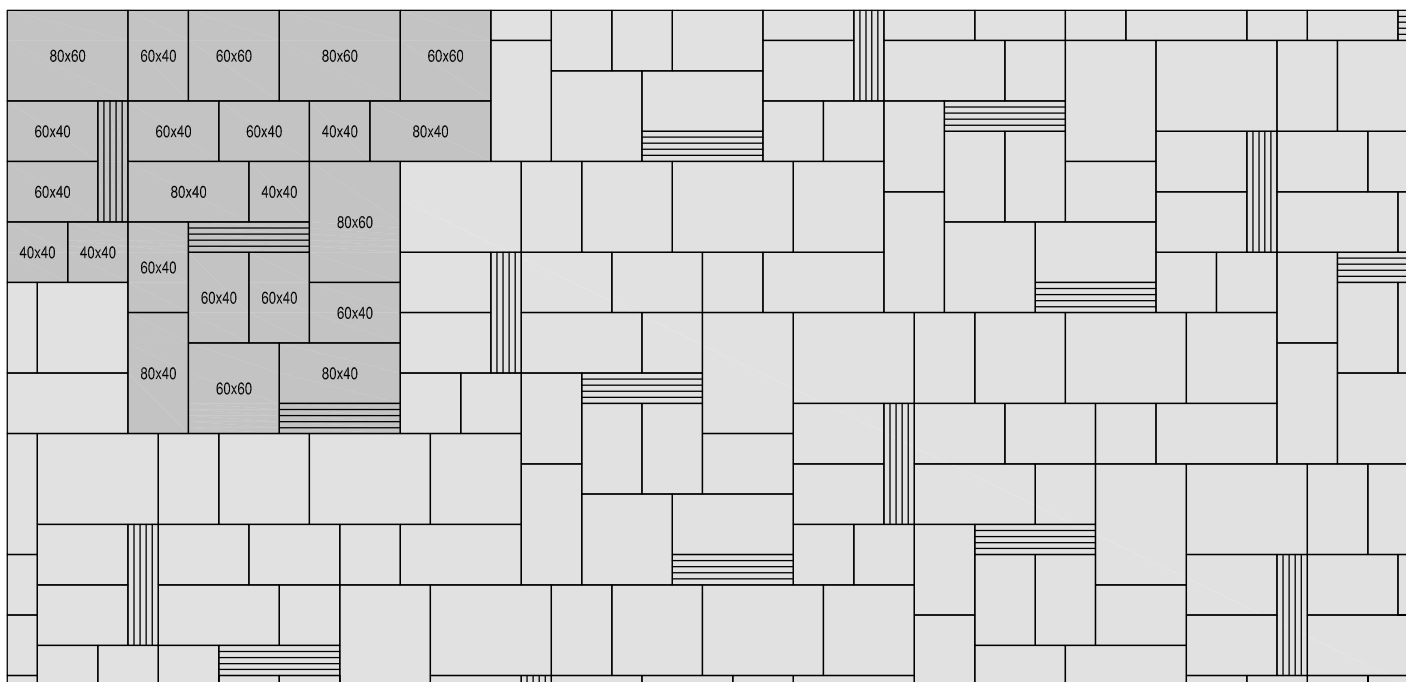

BRADSTONE

Vzory kladenia

BRADSTONE® - Blue Lias

vzor z 1 palety

vzor z 2 palet

vzor 1	mix 5 formátov (cm)
	40x40, 60x40, 60x60, 80x40, 80x60
spotreba ks/m²	vzorová skladba z 1 palety

vzor 2	mix 5 formátov (cm)
	40x40, 60x40, 60x60, 80x40, 80x60
spotreba ks/m²	vzorová skladba z 2 palet

vzor z 1 palety

vzor 3	mix 5 formátov (cm)
	40x40, 60x40, 60x60, 80x40, 80x60
spotreba ks/m²	vzorová skladba z 1 palety

BRADSTONE

Vzory kladenia

BRADSTONE® - Blue Lias

vzor 4	mix 5 formátov (cm)
	40x40, 60x40, 60x60, 80x40, 80x60
spotreba ks/m²	vzorová skladba z 1 palety

vzor 5	mix 5 formátov (cm)
	40x40, 60x40, 60x60, 80x40, 80x60
spotreba ks/m²	vzorová skladba z 1 palety

BRADSTONE

Vzory kladenia

BRADSTONE® - Blue Lias

vzor 6	mix 5 formátov (cm)	formát (cm)
	40x40, 60x40, 60x60, 80x40, 80x60	platňa s drážkami 80x20
spotreba ks/m²	vzorová skladba z 1 palety	3 ks na 1 paletu

vzor 7	mix 5 formátov (cm)
	40x40, 60x40, 60x60, 80x40, 80x60
spotreba ks/m²	vzorová skladba z 1 palety