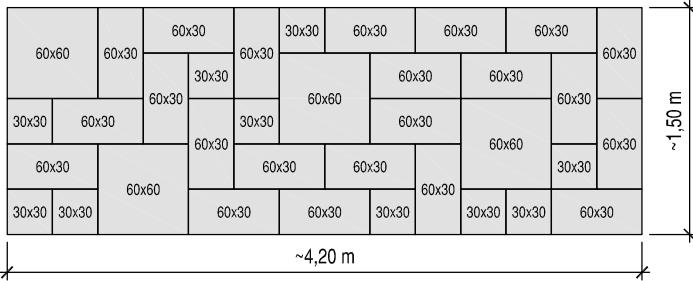

BRADSTONE

Vzory kladenia

BRADSTONE® - Milldale platne

vzor 1	mix 3 formátov (cm)
	30x30, 30x60, 60x60
spotreba ks/m²	vzorová skladba 1 palety

* spotreba je uvedená so škárou cca 8-15 mm

vzor 2	mix 3 formátov (cm)
	30x30, 30x60, 60x60
spotreba ks/m²	vzorová skladba 1 palety

* spotreba je uvedená so škárou cca 8-15 mm

BRADSTONE

Vzory kladenia

BRADSTONE® - Milldale platne

vzor z 1 palety

vzor 3	mix 3 formátov (cm)
	30x30, 30x60, 60x60
spotreba ks/m²	vzorová skladba 1 palety

* spotreba je uvedená so škárou cca 8-15 mm

vzor z 1 palety

vzor 4	mix 3 formátov (cm)
	30x30, 30x60, 60x60
spotreba ks/m²	vzorová skladba 1 palety

* spotreba je uvedená so škárou cca 8-15 mm

vzor 5	formát (cm)			
	60x60	-	-	-
spotreba ks/m²	2,78	-	-	-

* spotreba je uvedená so škárou cca 8-15 mm

vzor 6	formát (cm)			
	60x60	-	-	-
spotreba ks/m²	2,78	-	-	-

* spotreba je uvedená so škárou cca 8-15 mm