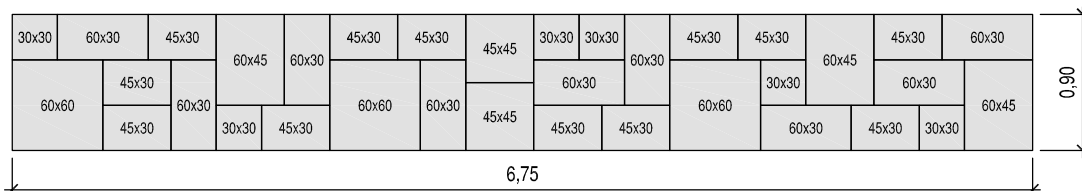

\* spotreba je uvedená so škárou cca 6-15 mm

<b>vzor 2</b>	<b>mix 6 formátov (cm)</b>
	<b>30x30, 30x45, 45x45, 30x60, 45x60, 60x60</b>
<b>spotreba ks/m<sup>2</sup></b>	<b>vzorová skladba 1 palety</b>

\* spotreba je uvedená so škárou cca 6-15 mm

### vzor z 1 palety

<b>vzor 5</b>	<b>mix 6 formátov (cm)</b>
	<b>30x30, 30x45, 45x45, 30x60, 45x60, 60x60</b>
<b>spotreba ks/m<sup>2</sup></b>	<b>vzorová skladba 1 palety</b>

\* spotreba je uvedená so škárou cca 6-15 mm

### vzor z 1 palety

<b>vzor 6</b>	<b>mix 6 formátov (cm)</b>
	<b>30x30, 30x45, 45x45, 30x60, 45x60, 60x60</b>
<b>spotreba ks/m<sup>2</sup></b>	<b>vzorová skladba 1 palety</b>

\* spotreba je uvedená so škárou cca 6-15 mm

### vzor z 2 palet

<b>vzor 4</b>	<b>mix 6 formátov (cm)</b>
	<b>30x30, 30x45, 45x45, 30x60, 45x60, 60x60</b>
<b>spotreba ks/m<sup>2</sup></b>	<b>vzorová skladba 1 palety</b>

\* spotreba je uvedená so škárou cca 6-15 mm