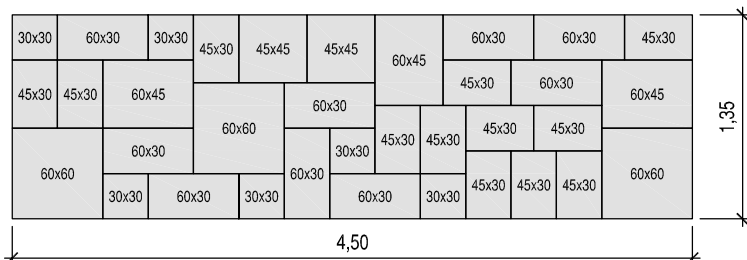

\* spotreba je uvedená so škárou cca 6-15 mm

<b>vzor 2</b>	<b>mix 6 formátov (cm)</b>
	<b>30x30, 30x45, 45x45, 30x60, 45x60, 60x60</b>
<b>spotreba ks/m<sup>2</sup></b>	<b>vzorová skladba 1 palety</b>

\* spotreba je uvedená so škárou cca 6-15 mm

### vzor z 1 palety

<b>vzor 5</b>	<b>mix 6 formátov (cm)</b>
	<b>30x30, 30x45, 45x45, 30x60, 45x60, 60x60</b>
<b>spotreba ks/m<sup>2</sup></b>	<b>vzorová skladba 1 palety</b>

\* spotreba je uvedená so škárou cca 6-15 mm

### vzor z 1 palety

<b>vzor 6</b>	<b>mix 6 formátov (cm)</b>
	<b>30x30, 30x45, 45x45, 30x60, 45x60, 60x60</b>
<b>spotreba ks/m<sup>2</sup></b>	<b>vzorová skladba 1 palety</b>

\* spotreba je uvedená so škárou cca 6-15 mm

### vzor z 2 palet

<b>vzor 4</b>	<b>mix 6 formátov (cm)</b>
	<b>30x30, 30x45, 45x45, 30x60, 45x60, 60x60</b>
<b>spotreba ks/m<sup>2</sup></b>	<b>vzorová skladba 1 palety</b>

\* spotreba je uvedená so škárou cca 6-15 mm