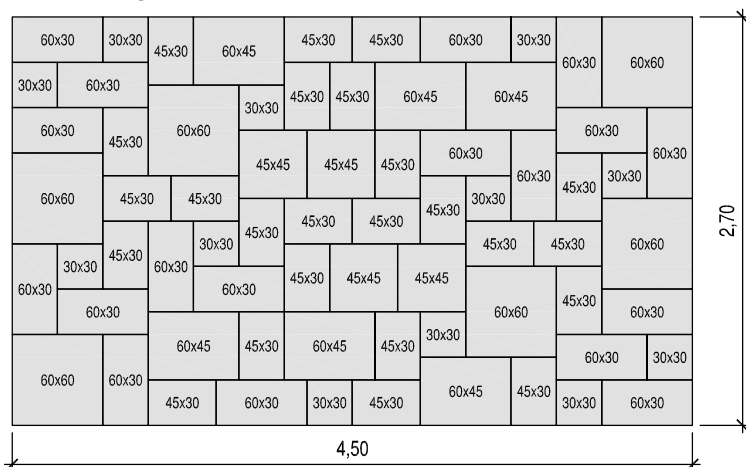

vzor z 2 palet

vzor 4	mix 6 formátov (cm)
	30x30, 30x45, 45x45, 30x60, 45x60, 60x60
spotreba ks/m²	vzorová skladba 1 palety

* spotreba je uvedená so škárou cca 6-15 mm