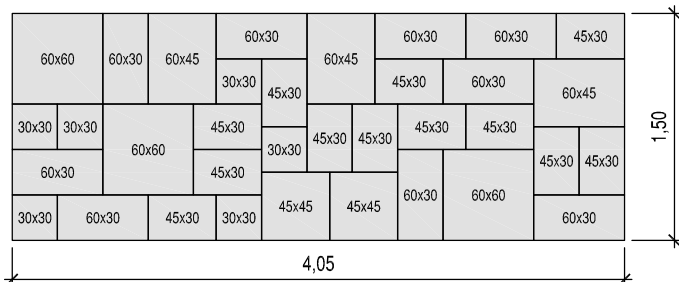

\* spotreba je uvedená so škárou cca 6-15 mm

<b>vzor 2</b>	<b>mix 6 formátov (cm)</b>
	<b>30x30, 30x45, 45x45, 30x60, 45x60, 60x60</b>
<b>spotreba ks/m<sup>2</sup></b>	<b>vzorová skladba 1 palety</b>

\* spotreba je uvedená so škárou cca 6-15 mm

### vzor z 1 palety

<b>vzor 5</b>	<b>mix 6 formátov (cm)</b>
	<b>30x30, 30x45, 45x45, 30x60, 45x60, 60x60</b>
<b>spotreba ks/m<sup>2</sup></b>	<b>vzorová skladba 1 palety</b>

\* spotreba je uvedená so škárou cca 6-15 mm

### vzor z 1 palety

<b>vzor 6</b>	<b>mix 6 formátov (cm)</b>
	<b>30x30, 30x45, 45x45, 30x60, 45x60, 60x60</b>
<b>spotreba ks/m<sup>2</sup></b>	<b>vzorová skladba 1 palety</b>

\* spotreba je uvedená so škárou cca 6-15 mm

### vzor z 1 palety

<b>vzor 7</b>	<b>mix 6 formátov (cm)</b>
	<b>30x30, 30x45, 45x45, 30x60, 45x60, 60x60</b>
<b>spotreba ks/m<sup>2</sup></b>	<b>vzorová skladba 1 palety</b>

\* spotreba je uvedená so škárou cca 6-15 mm