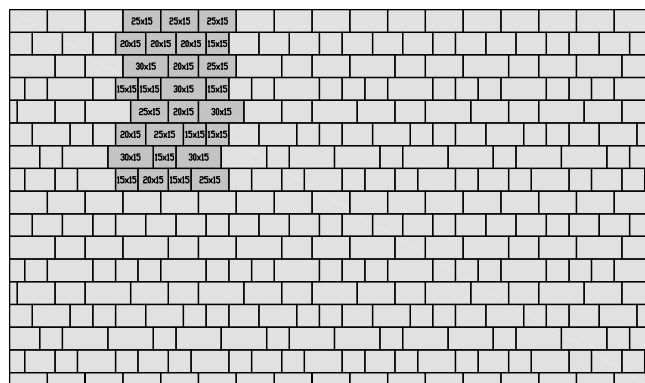

Dlažba

Vzory kladenia

COUNTRY® kombi 5 cm

vzor 1	mix 4 formátov (cm) 15x15, 20x15, 25x15, 30x15
spotreba ks/m²	vzorová skladba

vzor 4	mix 4 formátov (cm) 15x15, 20x15, 25x15, 30x15
spotreba ks/m²	vzorová skladba

vzor 2	mix 4 formátov (cm) 15x15, 20x15, 25x15, 30x15
spotreba ks/m²	vzorová skladba

vzor 5	mix 4 formátov (cm) 15x15, 20x15, 25x15, 30x15
spotreba ks/m²	vzorová skladba

vzor 3	mix 4 formátov (cm) 15x15, 20x15, 25x15, 30x15
spotreba ks/m²	vzorová skladba

vzor 6	mix 4 formátov (cm) 15x15, 20x15, 25x15, 30x15
spotreba ks/m²	vzorová skladba