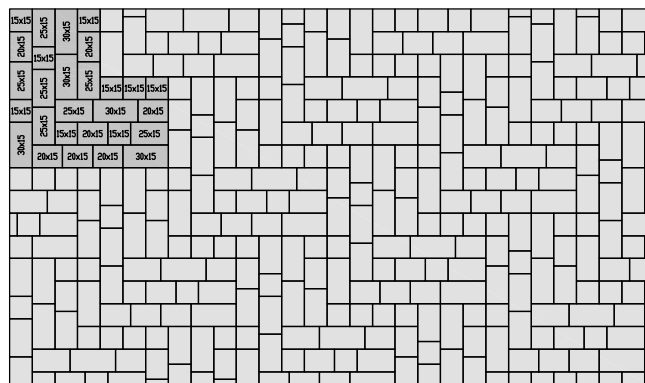

Dlažba

Vzory kladenia

COUNTRY® kombi 5 cm

vzor 1	mix 4 formátov (cm) 15x15, 20x15, 25x15, 30x15
spotreba ks/m²	vzorová skladba

vzor 4	mix 4 formátov (cm) 15x15, 20x15, 25x15, 30x15
spotreba ks/m²	vzorová skladba

vzor 2	mix 4 formátov (cm) 15x15, 20x15, 25x15, 30x15
spotreba ks/m²	vzorová skladba

vzor 5	mix 4 formátov (cm) 15x15, 20x15, 25x15, 30x15
spotreba ks/m²	vzorová skladba

vzor 3	mix 4 formátov (cm) 15x15, 20x15, 25x15, 30x15
spotreba ks/m²	vzorová skladba

vzor 6	mix 4 formátov (cm) 15x15, 20x15, 25x15, 30x15
spotreba ks/m²	vzorová skladba