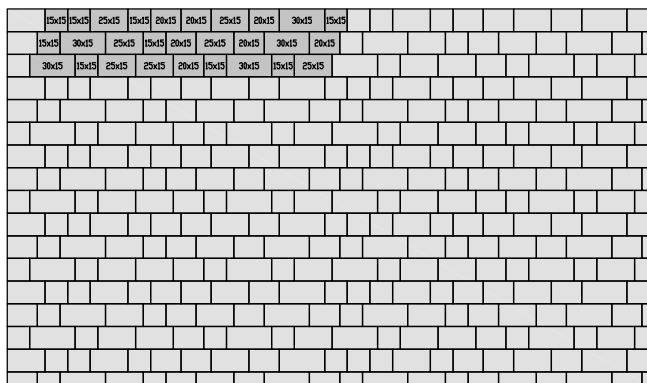

Dlažba

Vzory kladenia

COUNTRY® kombi 5 cm

vzor 1	mix 4 formátov (cm) 15x15, 20x15, 25x15, 30x15
spotreba ks/m²	vzorová skladba

vzor 4	mix 4 formátov (cm) 15x15, 20x15, 25x15, 30x15
spotreba ks/m²	vzorová skladba

vzor 2	mix 4 formátov (cm) 15x15, 20x15, 25x15, 30x15
spotreba ks/m²	vzorová skladba

vzor 5	mix 4 formátov (cm) 15x15, 20x15, 25x15, 30x15
spotreba ks/m²	vzorová skladba

vzor 3	mix 4 formátov (cm) 15x15, 20x15, 25x15, 30x15
spotreba ks/m²	vzorová skladba

vzor 6	mix 4 formátov (cm) 15x15, 20x15, 25x15, 30x15
spotreba ks/m²	vzorová skladba