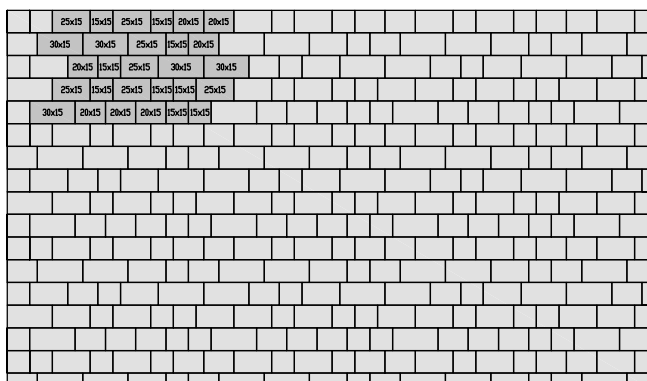

Dlažba

Vzory kladenia

COUNTRY® kombi 5 cm

vzor 1	mix 4 formátov (cm) 15x15, 20x15, 25x15, 30x15
spotreba ks/m²	vzorová skladba

vzor 4	mix 4 formátov (cm) 15x15, 20x15, 25x15, 30x15
spotreba ks/m²	vzorová skladba

vzor 2	mix 4 formátov (cm) 15x15, 20x15, 25x15, 30x15
spotreba ks/m²	vzorová skladba

vzor 5	mix 4 formátov (cm) 15x15, 20x15, 25x15, 30x15
spotreba ks/m²	vzorová skladba

vzor 3	mix 4 formátov (cm) 15x15, 20x15, 25x15, 30x15
spotreba ks/m²	vzorová skladba

vzor 6	mix 4 formátov (cm) 15x15, 20x15, 25x15, 30x15
spotreba ks/m²	vzorová skladba