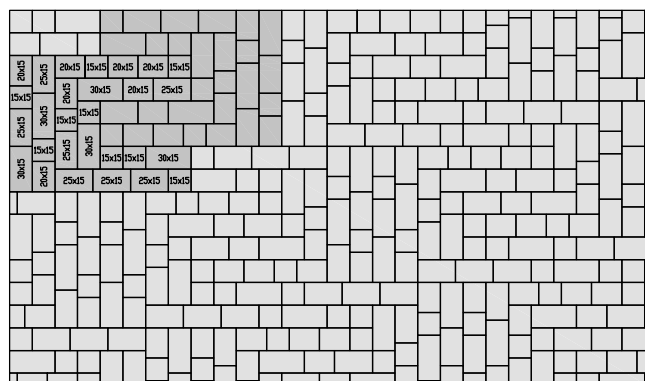

Dlažba

Vzory kladenia

COUNTRY® kombi 5 cm

vzor 1	mix 4 formátov (cm) 15x15, 20x15, 25x15, 30x15
spotreba ks/m²	vzorová skladba

vzor 4	mix 4 formátov (cm) 15x15, 20x15, 25x15, 30x15
spotreba ks/m²	vzorová skladba

vzor 2	mix 4 formátov (cm) 15x15, 20x15, 25x15, 30x15
spotreba ks/m²	vzorová skladba

vzor 5	mix 4 formátov (cm) 15x15, 20x15, 25x15, 30x15
spotreba ks/m²	vzorová skladba

vzor 3	mix 4 formátov (cm) 15x15, 20x15, 25x15, 30x15
spotreba ks/m²	vzorová skladba

vzor 6	mix 4 formátov (cm) 15x15, 20x15, 25x15, 30x15
spotreba ks/m²	vzorová skladba