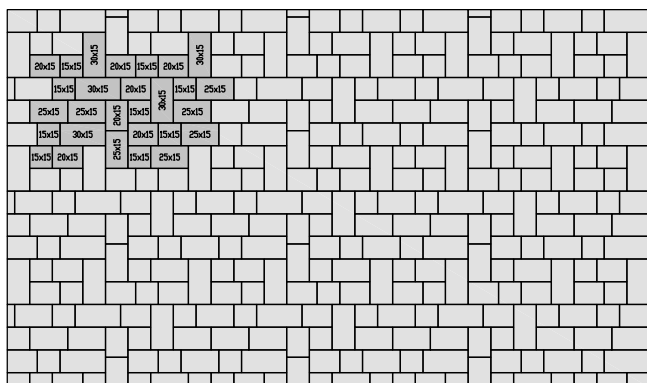

Dlažba

Vzory kladenia

COUNTRY® kombi 5 cm

vzor 1	mix 4 formátov (cm) 15x15, 20x15, 25x15, 30x15
spotreba ks/m²	vzorová skladba

vzor 4	mix 4 formátov (cm) 15x15, 20x15, 25x15, 30x15
spotreba ks/m²	vzorová skladba

vzor 2	mix 4 formátov (cm) 15x15, 20x15, 25x15, 30x15
spotreba ks/m²	vzorová skladba

vzor 5	mix 4 formátov (cm) 15x15, 20x15, 25x15, 30x15
spotreba ks/m²	vzorová skladba

vzor 3	mix 4 formátov (cm) 15x15, 20x15, 25x15, 30x15
spotreba ks/m²	vzorová skladba

vzor 6	mix 4 formátov (cm) 15x15, 20x15, 25x15, 30x15
spotreba ks/m²	vzorová skladba