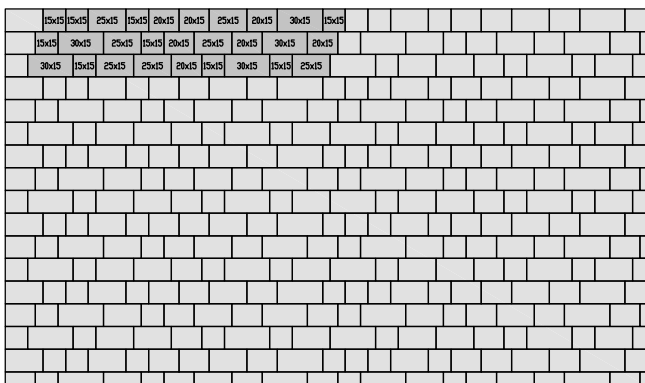

Dlažba

Vzory kladenia

COUNTRY® kombi 5 cm

vzor 1	mix 4 formátov (cm) 15x15, 20x15, 25x15, 30x15
spotreba ks/m²	vzorová skladba

vzor 4	mix 4 formátov (cm) 15x15, 20x15, 25x15, 30x15
spotreba ks/m²	vzorová skladba

vzor 2	mix 4 formátov (cm) 15x15, 20x15, 25x15, 30x15
spotreba ks/m²	vzorová skladba

vzor 5	mix 4 formátov (cm) 15x15, 20x15, 25x15, 30x15
spotreba ks/m²	vzorová skladba

vzor 3	mix 4 formátov (cm) 15x15, 20x15, 25x15, 30x15
spotreba ks/m²	vzorová skladba

vzor 6	mix 4 formátov (cm) 15x15, 20x15, 25x15, 30x15
spotreba ks/m²	vzorová skladba