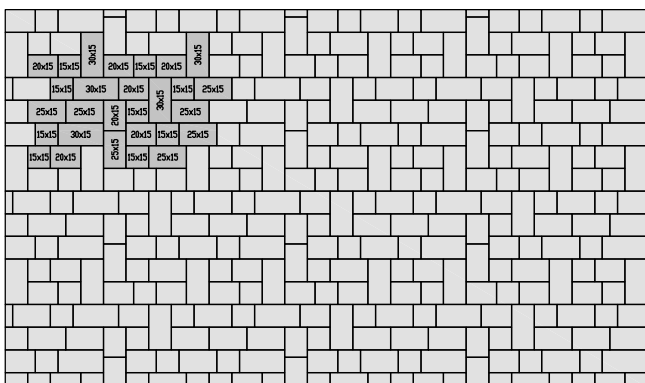

Dlažba

Vzory kladenia

COUNTRY® kombi 5 cm

vzor 1	mix 4 formátov (cm) 15x15, 20x15, 25x15, 30x15
spotreba ks/m²	vzorová skladba

vzor 4	mix 4 formátov (cm) 15x15, 20x15, 25x15, 30x15
spotreba ks/m²	vzorová skladba

vzor 2	mix 4 formátov (cm) 15x15, 20x15, 25x15, 30x15
spotreba ks/m²	vzorová skladba

vzor 5	mix 4 formátov (cm) 15x15, 20x15, 25x15, 30x15
spotreba ks/m²	vzorová skladba

vzor 3	mix 4 formátov (cm) 15x15, 20x15, 25x15, 30x15
spotreba ks/m²	vzorová skladba

vzor 6	mix 4 formátov (cm) 15x15, 20x15, 25x15, 30x15
spotreba ks/m²	vzorová skladba