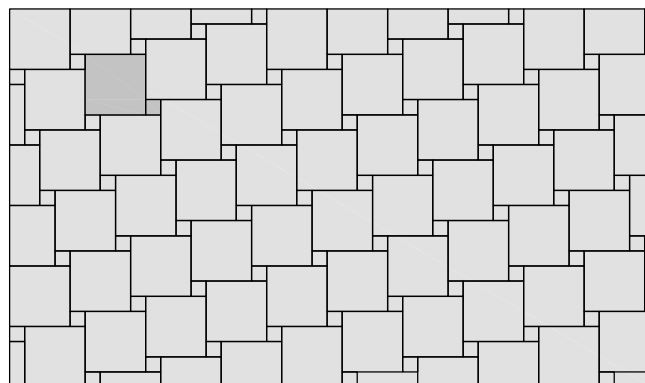

**Dlažba**

**Vzory kladenia**

**LA LINIA® 8 cm**

vzor 39	formát (cm)			
	40x40	-	-	-
spotreba ks/m <sup>2</sup>	6,25	-	-	-

vzor 51	formát (cm)			
	10x10	40x40	-	-
spotreba ks/m <sup>2</sup>	11,11	5,55	-	-

vzor 43	formát (cm)			
	10x10	40x40	-	-
spotreba ks/m <sup>2</sup>	1,54	6,15	-	-

vzor 52	formát (cm)			
	10x10	40x40	-	-
spotreba ks/m <sup>2</sup>	20,99	4,94	-	-

vzor 48	formát (cm)			
	10x10	40x40	-	-
spotreba ks/m <sup>2</sup>	36	4	-	-

vzor 53	formát (cm)			
	10x10	40x40	-	-
spotreba ks/m <sup>2</sup>	5,88	5,88	-	-