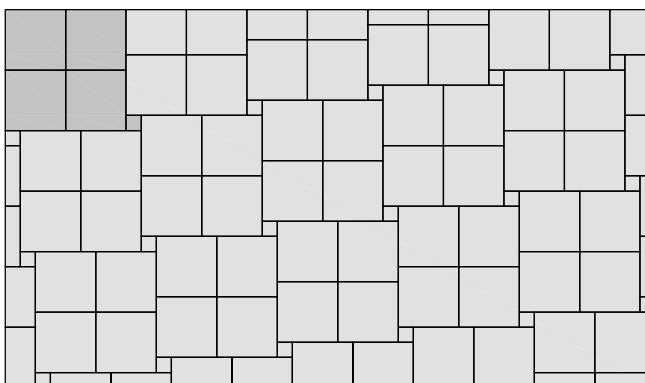

**Dlažba**

**Vzory kladenia**

**LA LINIA® 8 cm**

vzor 39	formát (cm)			
	40x40	-	-	-
spotreba ks/m <sup>2</sup>	6,25	-	-	-

vzor 51	formát (cm)			
	10x10	40x40	-	-
spotreba ks/m <sup>2</sup>	11,11	5,55	-	-

vzor 43	formát (cm)			
	10x10	40x40	-	-
spotreba ks/m <sup>2</sup>	1,54	6,15	-	-

vzor 52	formát (cm)			
	10x10	40x40	-	-
spotreba ks/m <sup>2</sup>	20,99	4,94	-	-

vzor 48	formát (cm)			
	10x10	40x40	-	-
spotreba ks/m <sup>2</sup>	36	4	-	-

vzor 53	formát (cm)			
	10x10	40x40	-	-
spotreba ks/m <sup>2</sup>	5,88	5,88	-	-