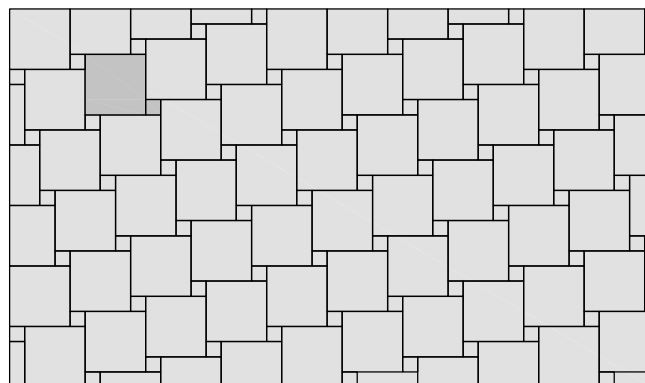

Dlažba

Vzory kladenia

LA LINIA® 8 cm

vzor 39	formát (cm)			
	40x40	-	-	-
spotreba ks/m ²	6,25	-	-	-

vzor 51	formát (cm)			
	10x10	40x40	-	-
spotreba ks/m ²	11,11	5,55	-	-

vzor 43	formát (cm)			
	10x10	40x40	-	-
spotreba ks/m ²	1,54	6,15	-	-

vzor 52	formát (cm)			
	10x10	40x40	-	-
spotreba ks/m ²	20,99	4,94	-	-

vzor 48	formát (cm)			
	10x10	40x40	-	-
spotreba ks/m ²	36	4	-	-

vzor 53	formát (cm)			
	10x10	40x40	-	-
spotreba ks/m ²	5,88	5,88	-	-