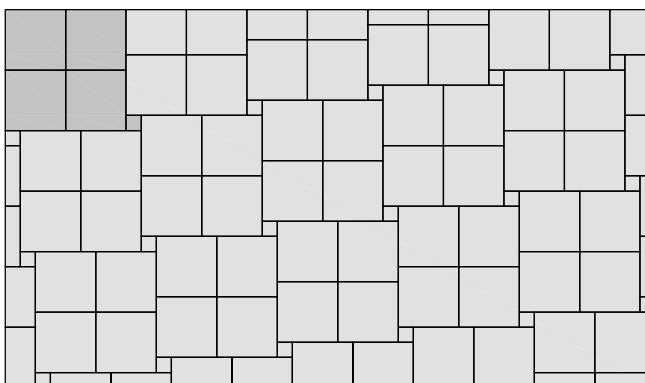

Dlažba

Vzory kladenia

LA LINIA® 8 cm

vzor 39	formát (cm)			
	40x40	-	-	-
spotreba ks/m ²	6,25	-	-	-

vzor 51	formát (cm)			
	10x10	40x40	-	-
spotreba ks/m ²	11,11	5,55	-	-

vzor 43	formát (cm)			
	10x10	40x40	-	-
spotreba ks/m ²	1,54	6,15	-	-

vzor 52	formát (cm)			
	10x10	40x40	-	-
spotreba ks/m ²	20,99	4,94	-	-

vzor 48	formát (cm)			
	10x10	40x40	-	-
spotreba ks/m ²	36	4	-	-

vzor 53	formát (cm)			
	10x10	40x40	-	-
spotreba ks/m ²	5,88	5,88	-	-