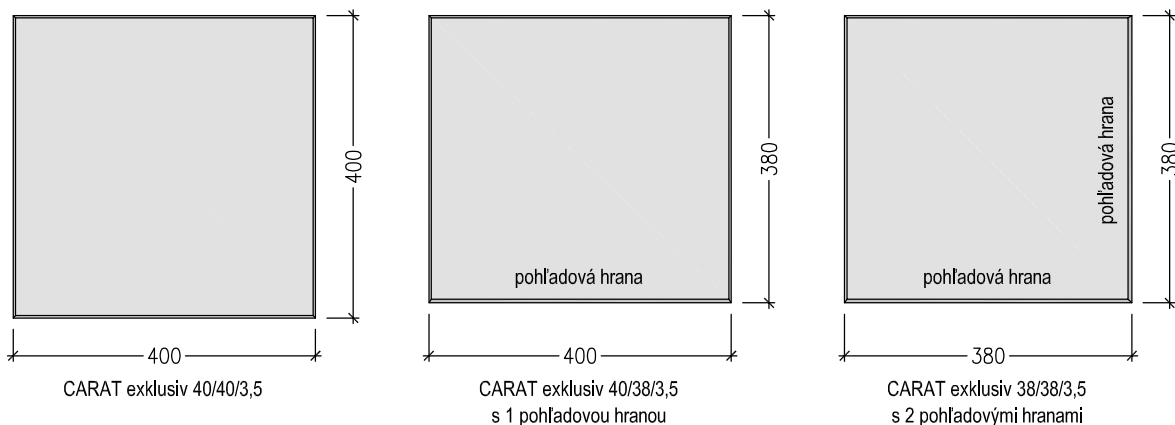

Platne

Vzory kladenia

CARAT^{EXKLUSIV}®

vzor 1	formát (cm)			
	40x40	-	-	-
spotreba ks/m ²	6,1	-	-	-

* spotreba je uvedená so škárou cca 5 mm

vzor 4	formát (cm)			
	40x40	40x40	-	-
spotreba ks/m ²	3,05	3,05	-	-

* spotreba je uvedená so škárou cca 5 mm

vzor 2	formát (cm)			
	40x40	-	-	-
spotreba ks/m ²	6,1	-	-	-

* spotreba je uvedená so škárou cca 5 mm

vzor 5	formát (cm)			
	40x40	40x40	-	-
spotreba ks/m ²	2,71	3,39	-	-

* spotreba je uvedená so škárou cca 5 mm

vzor 3	formát (cm)			
	40x40	-	-	-
spotreba ks/m ²	6,1	-	-	-

* spotreba je uvedená so škárou cca 5 mm

vzor 6	formát (cm)		
	40x40	12,5x12,5x4 (dlažba)	
spotreba ks/m ²	4,67	16,18	

* spotreba je uvedená so škárou cca 5 mm

CARAT EXKLUSIV®

Technický náčrt - výrobné rozmery (mm)

Ukážka možnosti použitia CARAT exklusiv platní s pohľadovými hranami