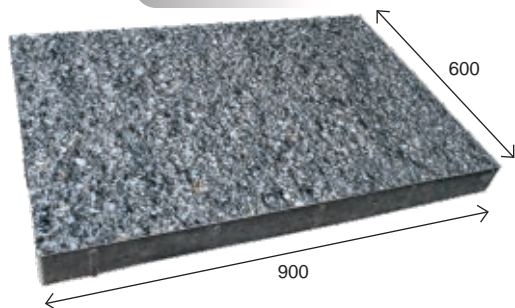

Dlažby VYMÝVANÉ 8 cm

Bulvár VYMÝVANÁ

mikrofazeta

rozmer (mm)	ks / paleta	m ² / paleta	paleta (kg)
900 x 600	16	8,64	1540
kód	farba		
10936	biela		
10937	čierna		
10938	žltá		

Dlažby BROKOVANÉ 8 cm

Bulvár mikrofazeta

rozmer (mm)	ks / paleta	m ² / paleta	paleta (kg)
900 x 600	16	8,64	1540
kód	farba		
10939	biela		
10941	čierna		
10940	sivá		

Dlažby COLORMIX 8 cm

Bulvár

mikrofazeta

rozmer (mm)	ks / paleta	m ² / paleta	paleta (kg)
900 x 600	16	8,64	1540
kód	farba		
10942	farby jesene		
10943	láva		
10945	onyx		
10944	pastello		

Dlažby ŠTANDARD 8 cm

Bulvár

mikrofazeta

rozmer (mm)	ks / paleta	m ² / paleta	paleta (kg)
900 x 600	16	8,64	1540
kód	farba		
10946	sivá		
10947	červená		
10948	čierna		