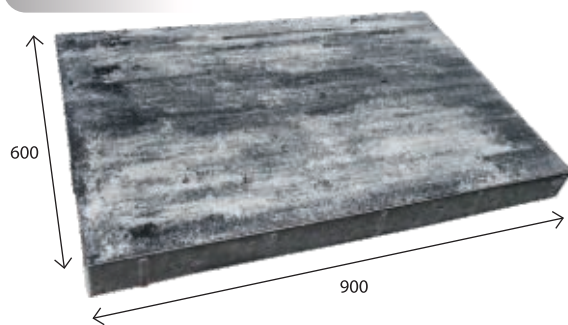

Dlažby VYMÝVANÉ 8 cm

Bulvár VYMÝVANÁ

mikrofazeta

rozmer (mm)	ks / paleta	m ² / paleta	paleta (kg)
900 x 600	16	8,64	1540
kód	farba		
10936	biela		
10937	čierna		
10938	žltá		

Dlažby BROKOVANÉ 8 cm

Bulvár mikrofazeta

rozmer (mm)	ks / paleta	m ² / paleta	paleta (kg)
900 x 600	16	8,64	1540
kód	farba		
10939	biela		
10941	čierna		
10940	sivá		

Dlažby COLORMIX 8 cm

Bulvár

mikrofazeta

rozmer (mm)	ks / paleta	m ² / paleta	paleta (kg)
900 x 600	16	8,64	1540
kód	farba		
10942	farby jesene		
10943	láva		
10945	onyx		
10944	pastello		

Dlažby ŠTANDARD 8 cm

Bulvár

mikrofazeta

rozmer (mm)	ks / paleta	m ² / paleta	paleta (kg)
900 x 600	16	8,64	1540
kód	farba		
10946	sivá		
10947	červená		
10948	čierna		