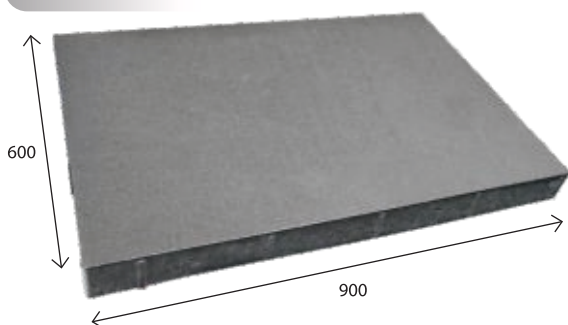

rozmer (mm)	ks / paleta	m ² / paleta	paleta (kg)
900 x 600	16	8,64	1540
kód	farba		
10939	biela		
10941	čierna		
10940	sivá		

Dlažby COLORMIX 8 cm

Bulvár

mikrofazeta

rozmer (mm)	ks / paleta	m ² / paleta	paleta (kg)
900 x 600	16	8,64	1540
kód	farba		
10942	farby jesene		
10943	láva		
10945	onyx		
10944	pastello		

Dlažby ŠTANDARD 8 cm

Bulvár

mikrofazeta

rozmer (mm)	ks / paleta	m ² / paleta	paleta (kg)
900 x 600	16	8,64	1540
kód	farba		
10946	sivá		
10947	červená		
10948	čierna		