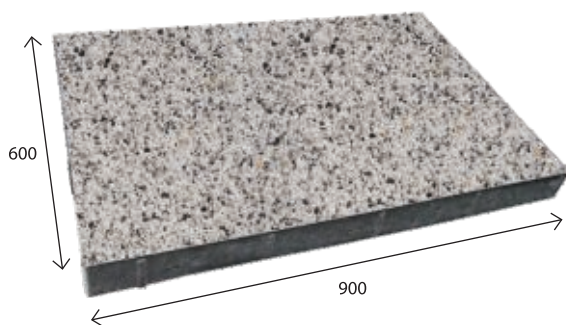

Dlažby VYMÝVANÉ 8 cm

Bulvár VYMÝVANÁ

mikrofazeta

rozmer (mm)	ks / paleta	m ² / paleta	paleta (kg)
900 x 600	16	8,64	1540
kód	farba		
10936	biela		
10937	čierna		
10938	žltá		

Dlažby BROKOVANÉ 8 cm

Bulvár mikrofazeta

rozmer (mm)	ks / paleta	m ² / paleta	paleta (kg)
900 x 600	16	8,64	1540
kód	farba		
10939	biela		
10941	čierna		
10940	sivá		

Dlažby COLORMIX 8 cm

Bulvár

mikrofazeta

rozmer (mm)	ks / paleta	m ² / paleta	paleta (kg)
900 x 600	16	8,64	1540
kód	farba		
10942	farby jesene		
10943	láva		
10945	onyx		
10944	pastello		

Dlažby ŠTANDARD 8 cm

Bulvár

mikrofazeta

rozmer (mm)	ks / paleta	m ² / paleta	paleta (kg)
900 x 600	16	8,64	1540
kód	farba		
10946	sivá		
10947	červená		
10948	čierna		