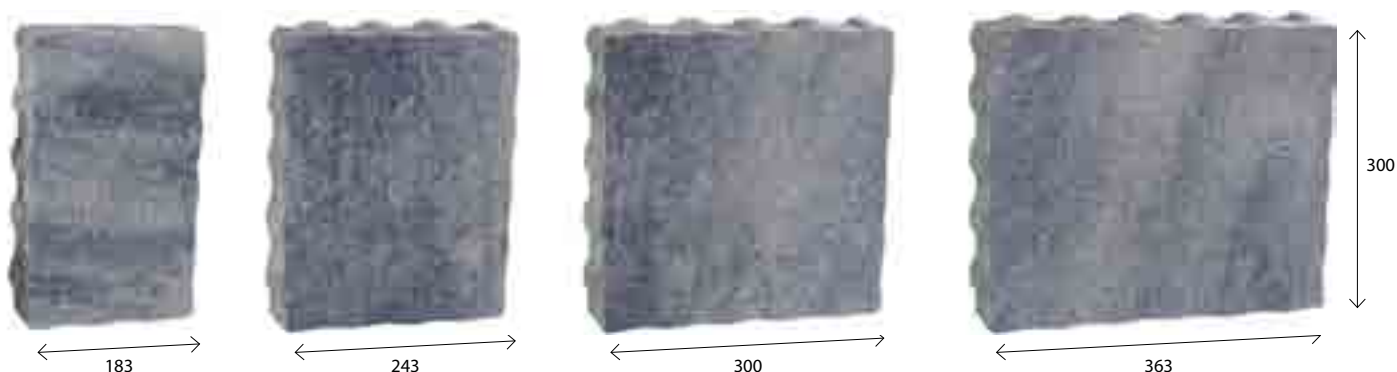

biela

sivá

čierno-sivá

čierna

piesková

oranžová

hnedá

Hrúbka : 7 cm

Predáva sa v komplete : **4 elementy**

Povrchová úprava : **s miernou fazetou**

City Park COLORMIX

Kúzlo retro štýlu...

City Park - andezit

Skladbou štyroch kociek si doprajete neopakovateľnú atmosféru. Elegancia dosiahnutá melírovaným povrchom a šarmom retro štýlu. Oslní pred vchodom do rodinného domu i pred vjazdom do garáže. Taktiež svoj účel perfektne plní aj na veľkých verejných priestoroch. Nájdete ju aj v skupine Vymývaná a Štandard.

pastello

farby jesene

láva

andezit

hnedo-čierna

hnedo-žltá

Hrúbka : 7 cm

Predáva sa v komplete : **4 elementy**

Povrchová úprava : **s miernou fazetou**

City Park ŠTANDARD

Šarm retro štýlu...

City Park - sivý

Skladbou štyroch kociek si doprajete neopakovateľnú atmosféru. Elegancia dosiahnutá jednoduchými farbami a šarmom retro štýlu. Oslní pred vchodom do rodinného domu i pred vjazdom do garáže. Taktiež svoj účel perfektne plní aj na veľkých verejných priestoroch. Nájdete ju aj v skupine Vymývaná a Colormix.