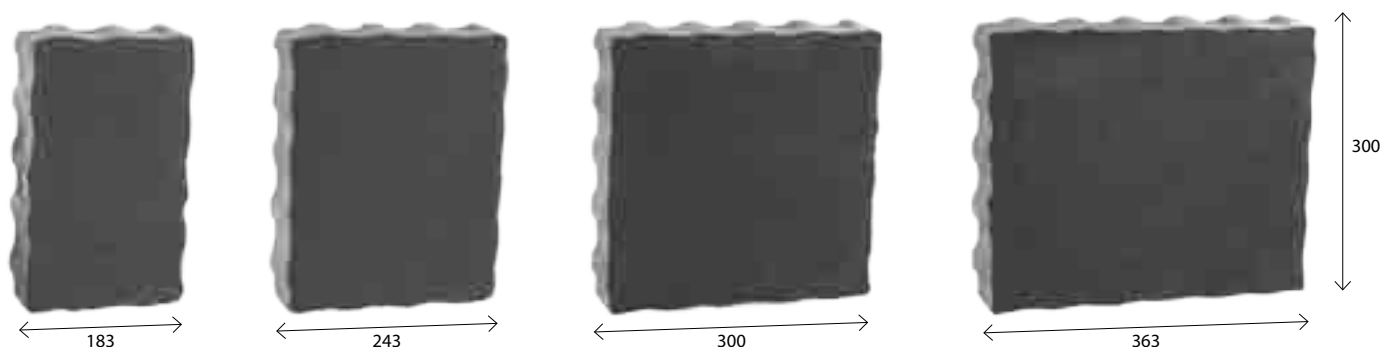

biela

sivá

čierno-sivá

čierna

piesková

oranžová

hnedá

Hrúbka : 7 cm

pastello

farby jesene

láva

andezit

hnedo-čierna

hnedo-žltá

Hrúbka : 7 cm

Predáva sa v komplete : **4 elementy**

Povrchová úprava : **s miernou fazetou**

City Park ŠTANDARD

Šarm retro štýlu...

City Park - sivý

Skladbou štyroch kociek si doprajete neopakovateľnú atmosféru. Elegancia dosiahnutá jednoduchými farbami a šarmom retro štýlu. Oslní pred vchodom do rodinného domu i pred vjazdom do garáže. Taktiež svoj účel perfektne plní aj na veľkých verejných priestoroch. Nájdete ju aj v skupine Vymývaná a Colormix.

sivá

červená

čierna

Hrúbka : **7 cm**

Predáva sa v komplete : **4 elementy**

Povrchová úprava : **s miernou fazetou**