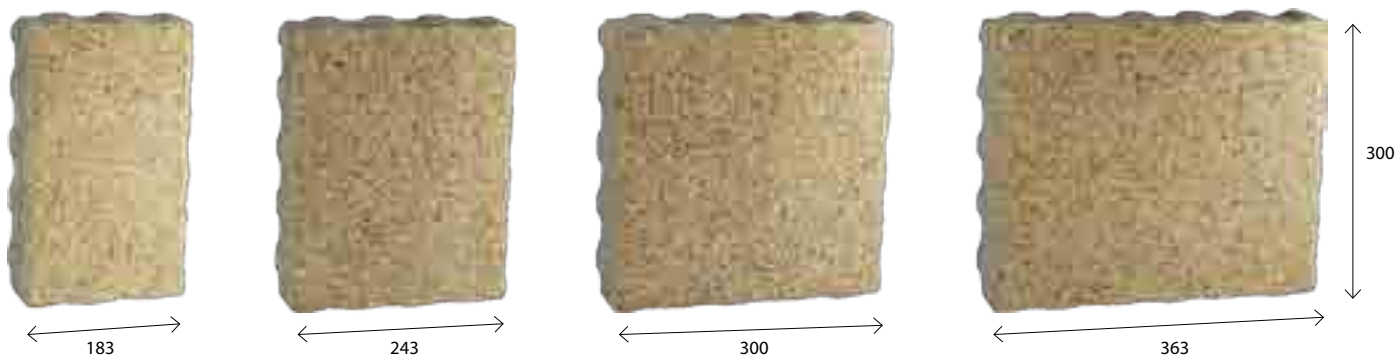

City Park VYMÝVANÝ

Šarm retro štýlu...

City Park vymývaný - sivý

Skladbou štyroch kociek si doprajete neopakovateľnú atmosféru. Elegancia dosiahnutá vymývaným povrchom a šarmom retro štýlu. Oslní pred vchodom do rodinného domu i pred vjazdom do garáže. Taktiež svoj účel perfektne plní i pri veľkých verejných priestoroch. Nájdete ju aj v skupine Colormix a Štandard.

biela

sivá

čierno-sivá

čierna

piesková

oranžová

hnedá

Hrúbka : 7 cm

Predáva sa v komplete : **4 elementy**

Povrchová úprava : **s miernou fazetou**

City Park COLORMIX

Kúzlo retro štýlu...

City Park - andezit

Skladbou štyroch kociek si doprajete neopakovateľnú atmosféru. Elegancia dosiahnutá melírovaným povrchom a šarmom retro štýlu. Oslní pred vchodom do rodinného domu i pred vjazdom do garáže. Taktiež svoj účel perfektne plní aj na veľkých verejných priestoroch. Nájdete ju aj v skupine Vymývaná a Štandard.

pastello

farby jesene

láva

andezit

hnedo-čierna

hnedo-žltá

Hrúbka : 7 cm

Predáva sa v komplete : **4 elementy**