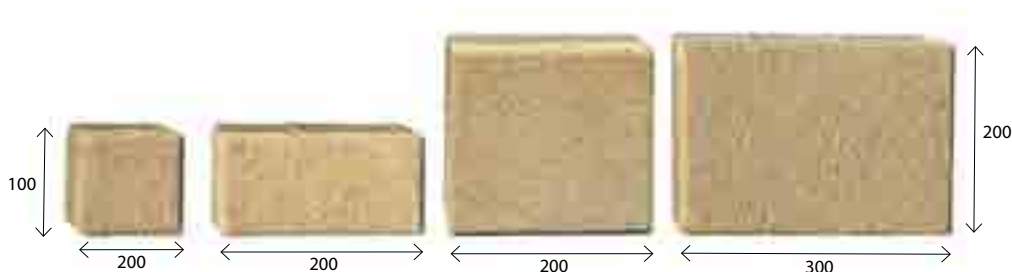

## Súhra tvarov...

Už názov tejto dlažby je predzvestou, v čom vyniká. Zložená zo štyroch kociek s presnou líniou a očarujúci vymývaný povrch bude perlou vášho priestoru. Ideálne riešenie pre pešie zóny, vnútorné dvory, námestia, chodníky, záhradné chodníčky a cesty okolo domu. Dlažbu Harmonia nájdete aj v skupine Colormix a Štandard.

biela

sivá

čierno-sivá

čierna

piesková

oranžová

hnedá

**Hrúbka : 6 cm**

pastello

farby jesene

láva

andezit

hnedo-čierna

hnedo-žltá

**Hrúbka : 6 cm**

Predáva sa v komplete : **4 elementov**