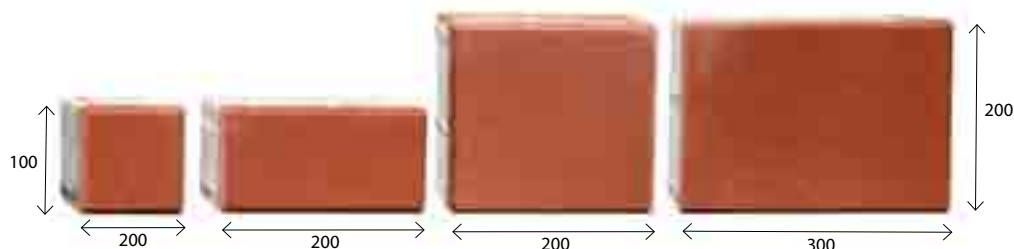

Harmonia ŠTANDARD

Harmonia - žltá

Súhra tvarov...

Už názov tejto dlažby je predzvesťou, v čom vyniká. Zložená zo štyroch kociek s presnou líniou a očarujúce farebné prevedenie bude perlou vášho priestoru. Ideálne riešenie pre pešie zóny, vnútorné dvory, námestia, chodníky, záhradné chodníčky a cesty okolo domu. Dlažbu Harmonia nájdete aj v skupine Vymývaná a Colormix.

Hrúbka : 6 cm

Predáva sa v komplete : 4 elementov

Povrchová úprava : s fazetou

CHYŽ
betónová zámková dlažba
BET
Raz a navždy!

Have - uni
www.dlazba.sk
tel.: (048) 414 13 23
mob.: 0905 - 625 751
info@dlazba.sk