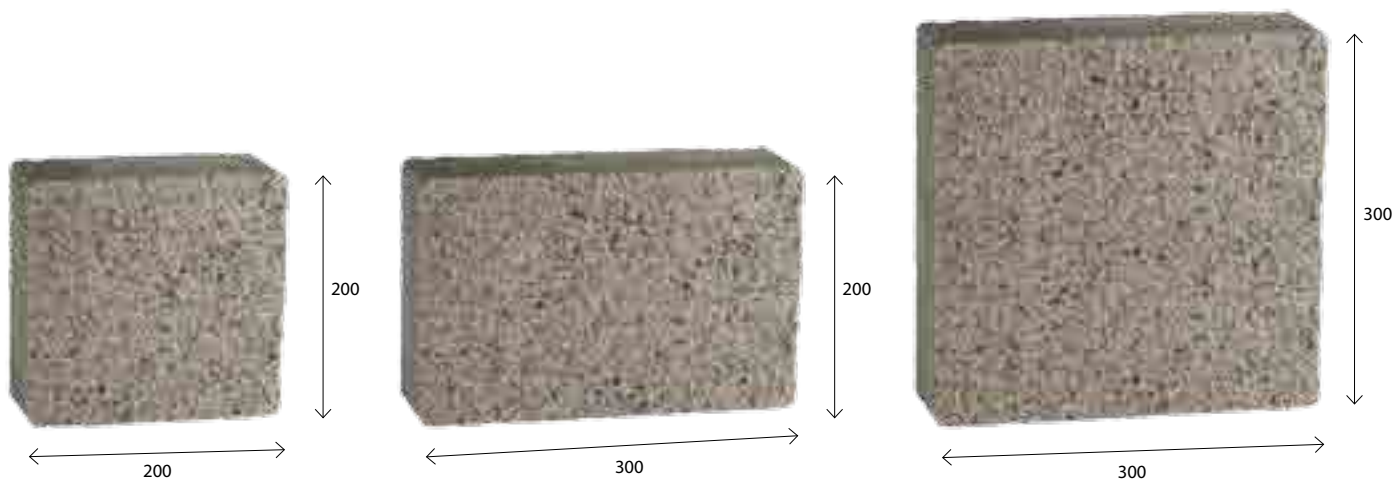

biela

sivá

čierno-sivá

čierna

piesková

oranžová

hnedá

Hrúbka : 4, 6 cm

Predáva sa v komplete : **1 element**

Povrchová úprava : **s fazetou,**

*bez fazety na objednávku

Holland I II III VYMÝVANÝ

Presnosť a rytmus...

Holland I vymývaný - čierny, biely

Očarujúca kombinácia troch kociek s vymývaným povrchom udáva presný smer. S kvapkou fantázie dosiahnete vytvorenie bezchybných povrchov. Vynikne na mestských chodníkoch ale aj na vidieku, alebo záhradných chodníčkoch, námestiach a terasách. Nájdete ju aj v skupine Štandard.

Hrúbka : 6 cm

Predáva sa v komplete : **1 element**

Povrchová úprava : **s fazetou**

Holland ANTICO

Čaro geometrie...

Holland Antico - sivý

Klasické tvary, ktoré dopĺňajú otĺkaný povrch. Presvedčte sa, že aj s klasických geometrických tvarov môže vzniknúť veľkolepá dlažba. Pravidelné prevedenie prirodzene splynie s každým prostredím. Použitie: terasy, záhrady, príjazdové cesty, námestia, pešie zóny. Nájdete ju aj v skupine Vymývaná a Štandard.

sivá

červená

čierna

piesková

svetlohnedá

tmavohnedá

Hrúbka : 8 cm

Predáva sa v komplete : **2 elementy**