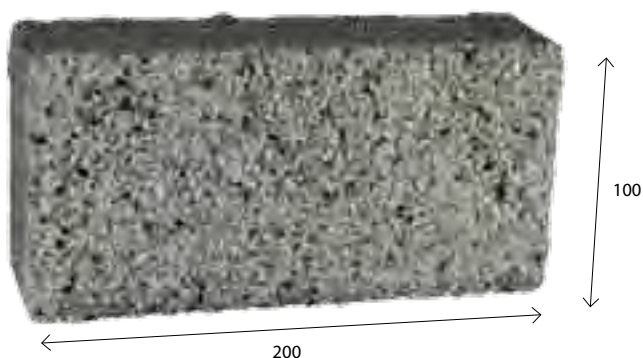

Holland VYMÝVANÝ

Čaro geometrie...

Holland vymývaný - čierno-sivý

Klasické tvary, ktoré dopĺňajú vymývaný povrch. Presvedčte sa, že aj z klasických geometrických tvarov môže vzniknúť veľkolepá dlažba. Pravidelné prevedenie prirodzene splynie s každým prostredím. Použitie: terasy, záhrady, príjazdové cesty, námestia, pešie zóny. Nájdete ju aj v skupine Antico a Štandard.

biela

sivá

čierno-sivá

čierna

piesková

oranžová

hnedá

Hrúbka : 4, 6 cm

Predáva sa v komplete : **1 element**

Povrchová úprava : **s fazetou,**

*bez fazety na objednávku

Holland I II III VYMÝVANÝ

Presnosť a rytmus...

Holland I vymývaný - čierny, biely

Očarujúca kombinácia troch kociek s vymývaným povrchom udáva presný smer. S kvapkou fantázie dosiahnete vytvorenie bezchybných povrchov. Vynikne na mestských chodníkoch ale aj na vidieku, alebo záhradných chodníčkoch, námestiach a terasách. Nájdete ju aj v skupine Štandard.

Hrúbka : 6 cm

Predáva sa v komplete : **1 element**

Povrchová úprava : **s fazetou**

Holland ANTICO

Čaro geometrie...

Holland Antico - sivý

Klasické tvary, ktoré dopĺňajú otĺkaný povrch. Presvedčte sa, že aj s klasických geometrických tvarov môže vzniknúť veľkolepá dlažba. Pravidelné prevedenie prirodzene splynie s každým prostredím. Použitie: terasy, záhrady, príjazdové cesty, námestia, pešie zóny. Nájdete ju aj v skupine Vymývaná a Štandard.