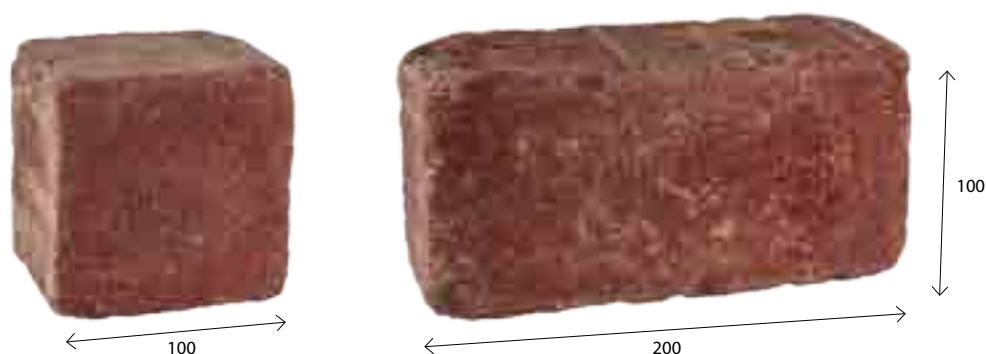

Predáva sa v komplete : **1 element**

Povrchová úprava : **s fazetou,**

*bez fazety na objednávku

Holland I II III VYMÝVANÝ

Presnosť a rytmus...

Holland I vymývaný - čierny, biely

Očarujúca kombinácia troch kociek s vymývaným povrchom udáva presný smer. S kvapkou fantázie dosiahnete vytvorenie bezchybných povrchov. Vynikne na mestských chodníkoch ale aj na vidieku, alebo záhradných chodníčkoch, námestiach a terasách. Nájdete ju aj v skupine Štandard.

Hrúbka : 6 cm

Predáva sa v komplete : **1 element**

Povrchová úprava : **s fazetou**

Holland ANTICO

Čaro geometrie...

Holland Antico - sivý

Klasické tvary, ktoré dopĺňajú otĺkaný povrch. Presvedčte sa, že aj s klasických geometrických tvarov môže vzniknúť veľkolepá dlažba. Pravidelné prevedenie prirodzene splynie s každým prostredím. Použitie: terasy, záhrady, príjazdové cesty, námestia, pešie zóny. Nájdete ju aj v skupine Vymývaná a Štandard.

sivá

červená

čierna

piesková

svetlohnedá

tmavohnedá

Hrúbka : 8 cm

Predáva sa v komplete : **2 elementy**