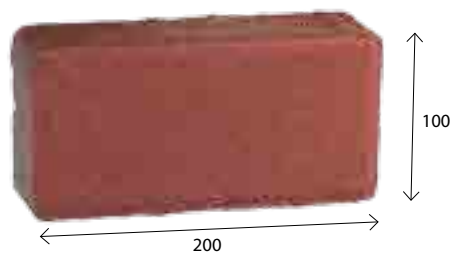

Holland s fazetou

sivá

červená

čierna

piesková

svetlohnedá

tmavohnedá

Hrúbka : 4, 6, 8 cm