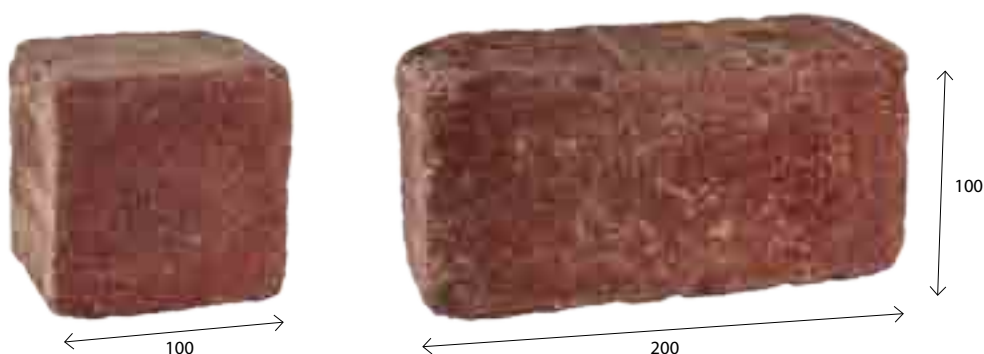

Predáva sa v komplete : **1 element**

Povrchová úprava : **s fazetou,**

*bez fazety na objednávku

Holland I II III VYMÝVANÝ

Presnosť a rytmus...

Holland I vymývaný - čierny, biely

Očarujúca kombinácia troch kociek s vymývaným povrchom udáva presný smer. S kvapkou fantázie dosiahnete vytvorenie bezchybných povrchov. Vynikne na mestských chodníkoch ale aj na vidieku, alebo záhradných chodníčkoch, námestiach a terasách. Nájdete ju aj v skupine Štandard.

Hrúbka : 6 cm

Predáva sa v komplete : **1 element**

Povrchová úprava : **s fazetou**

Holland ANTICO

Čaro geometrie...

Holland Antico - sivý

Klasické tvary, ktoré dopĺňajú otĺkaný povrch. Presvedčte sa, že aj s klasických geometrických tvarov môže vzniknúť veľkolepá dlažba. Pravidelné prevedenie prirodzene splynie s každým prostredím. Použitie: terasy, záhrady, príjazdové cesty, námestia, pešie zóny. Nájdete ju aj v skupine Vymývaná a Štandard.

sivá

červená

čierna

piesková

svetlohnedá

tmavohnedá

Hrúbka : 8 cm

Predáva sa v komplete : **2 elementy**