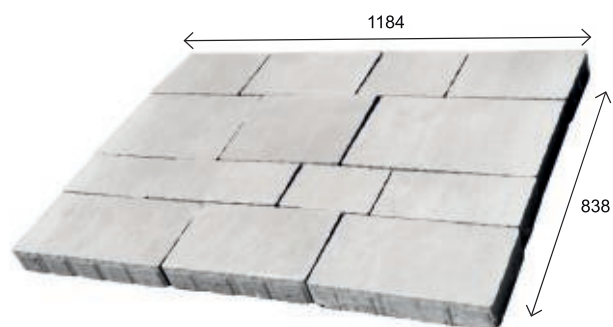

### Via Castelo

bez fazety

rozmer (mm)	ks / paleta	m <sup>2</sup> / paleta	paleta (kg)
458 x 268	10	9,92	1560
388 x 268	10		
338 x 268	10		
438 x 210	10		
388 x 210	10		
358 x 210	10		
348 x 210	10		
298 x 210	10		
238 x 210	10		
358 x 148	10		
328 x 148	10		
268 x 148	10		
228 x 148	10		
kód	farba	cena €/m <sup>2</sup>	
		bez DPH	s DPH
00299	sivá	<b>18,44</b>	
00302	červená	<b>22,11</b>	
00303	čierna		
00300	svetlohnedá		
00301	tmavohnedá		
00298	piesková		