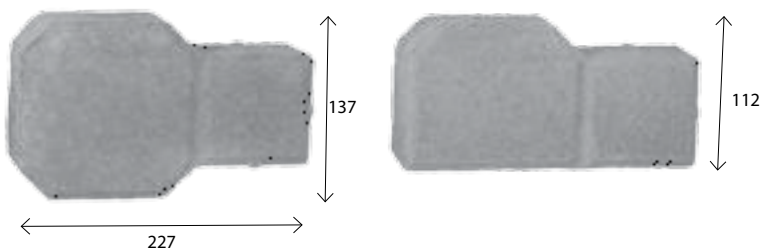

Meba

Značkovací kameň : **8 cm**

sivá

červená

čierna

Využitie:

- parkoviská
- parkovacie pásy
- príjazdové cesty ku garážii

Hrúbka : **8, 10 cm**

predáva sa v komplete : **1 element**

Povrchová úprava : **s fazetou**

Unidecor

sivá

červená

čierna

Využitie:

- parkoviská
- chodníky
- príjazdové cesty
- pešie zóny

Hrúbka : **6 cm**

predáva sa v komplete : **2 elementy**

povrchová úprava : **s fazetou**