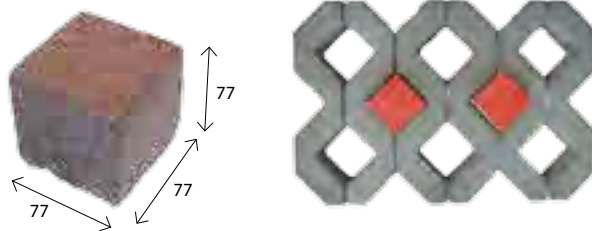

Meba

Značkovací kameň : **8 cm**

sivá

červená

čierna

Využitie:

- parkoviská
- parkovacie pásy
- príjazdové cesty ku garážii

Hrúbka : **8, 10 cm**

predáva sa v komplete : **1 element**

Povrchová úprava : **s fazetou**

Unidecor

sivá

červená

čierna

Využitie:

- parkoviská
- chodníky
- príjazdové cesty
- pešie zóny

Hrúbka : **6 cm**

predáva sa v komplete : **2 elementy**

povrchová úprava : **s fazetou**