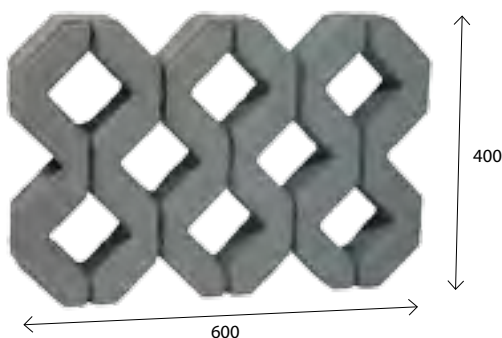

Meba

Značkovací kameň : **8 cm**

sivá

červená

čierna

Využitie:

- parkoviská
- parkovacie pásy
- príjazdové cesty ku garážii

Hrúbka : **8, 10 cm**

predáva sa v komplete : **1 element**

Povrchová úprava : **s fazetou**

Unidecor

sivá

červená

čierna

Využitie:

- parkoviská
- chodníky
- príjazdové cesty
- pešie zóny

Hrúbka : **6 cm**

predáva sa v komplete : **2 elementy**

povrchová úprava : **s fazetou**