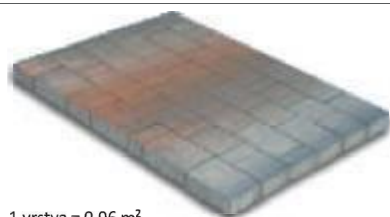

Jednoduché kladenie!

1. Dlažba sa dodáva vo vrstvách ako "kombinovaná pásová väzba" (Obr. 1).
2. Na odstránenie škár pri pokládke sa v každej vrstve palety vymenia okrajové prvky (Obr. 2, zvýraznené prvky).
3. Tzv. "divoký formát" je možné dosiahnuť premiešaním jednotlivých prvkov pri pokládke (Obr. 3).
4. Dlažbu je nutné klásť z viacerých načatých palet súčasne.

Dlažba s jasnou geometrickou štruktúrou

Dlažbový systém Cavarino[®] kombinuje prvky v štýle antiky a moderny. Mierne nepravidelne tvorené viditeľné hrany dávajú jasnej geometrickej štruktúre dlažby svoj vlastný výraz. Vďaka trom formátom prvkov navzájom optimálne prispôsobeným, sa dajú realizovať vzory od individuálnych riadkových pásov až po klasickú „divokú pokládku“.

Či už v odtieňoch sivej a grafitovej alebo vo farbe mušľovej - Cavarino[®] predstavuje spevnené plochy v priateľských, sympatických tónoch.

1 vrstva = 0,96 m²

Dlažbový systém Cavarino[®] je v ponuke len v celých vrstvách. Nie je možná dodávka jednotlivých prvkov.