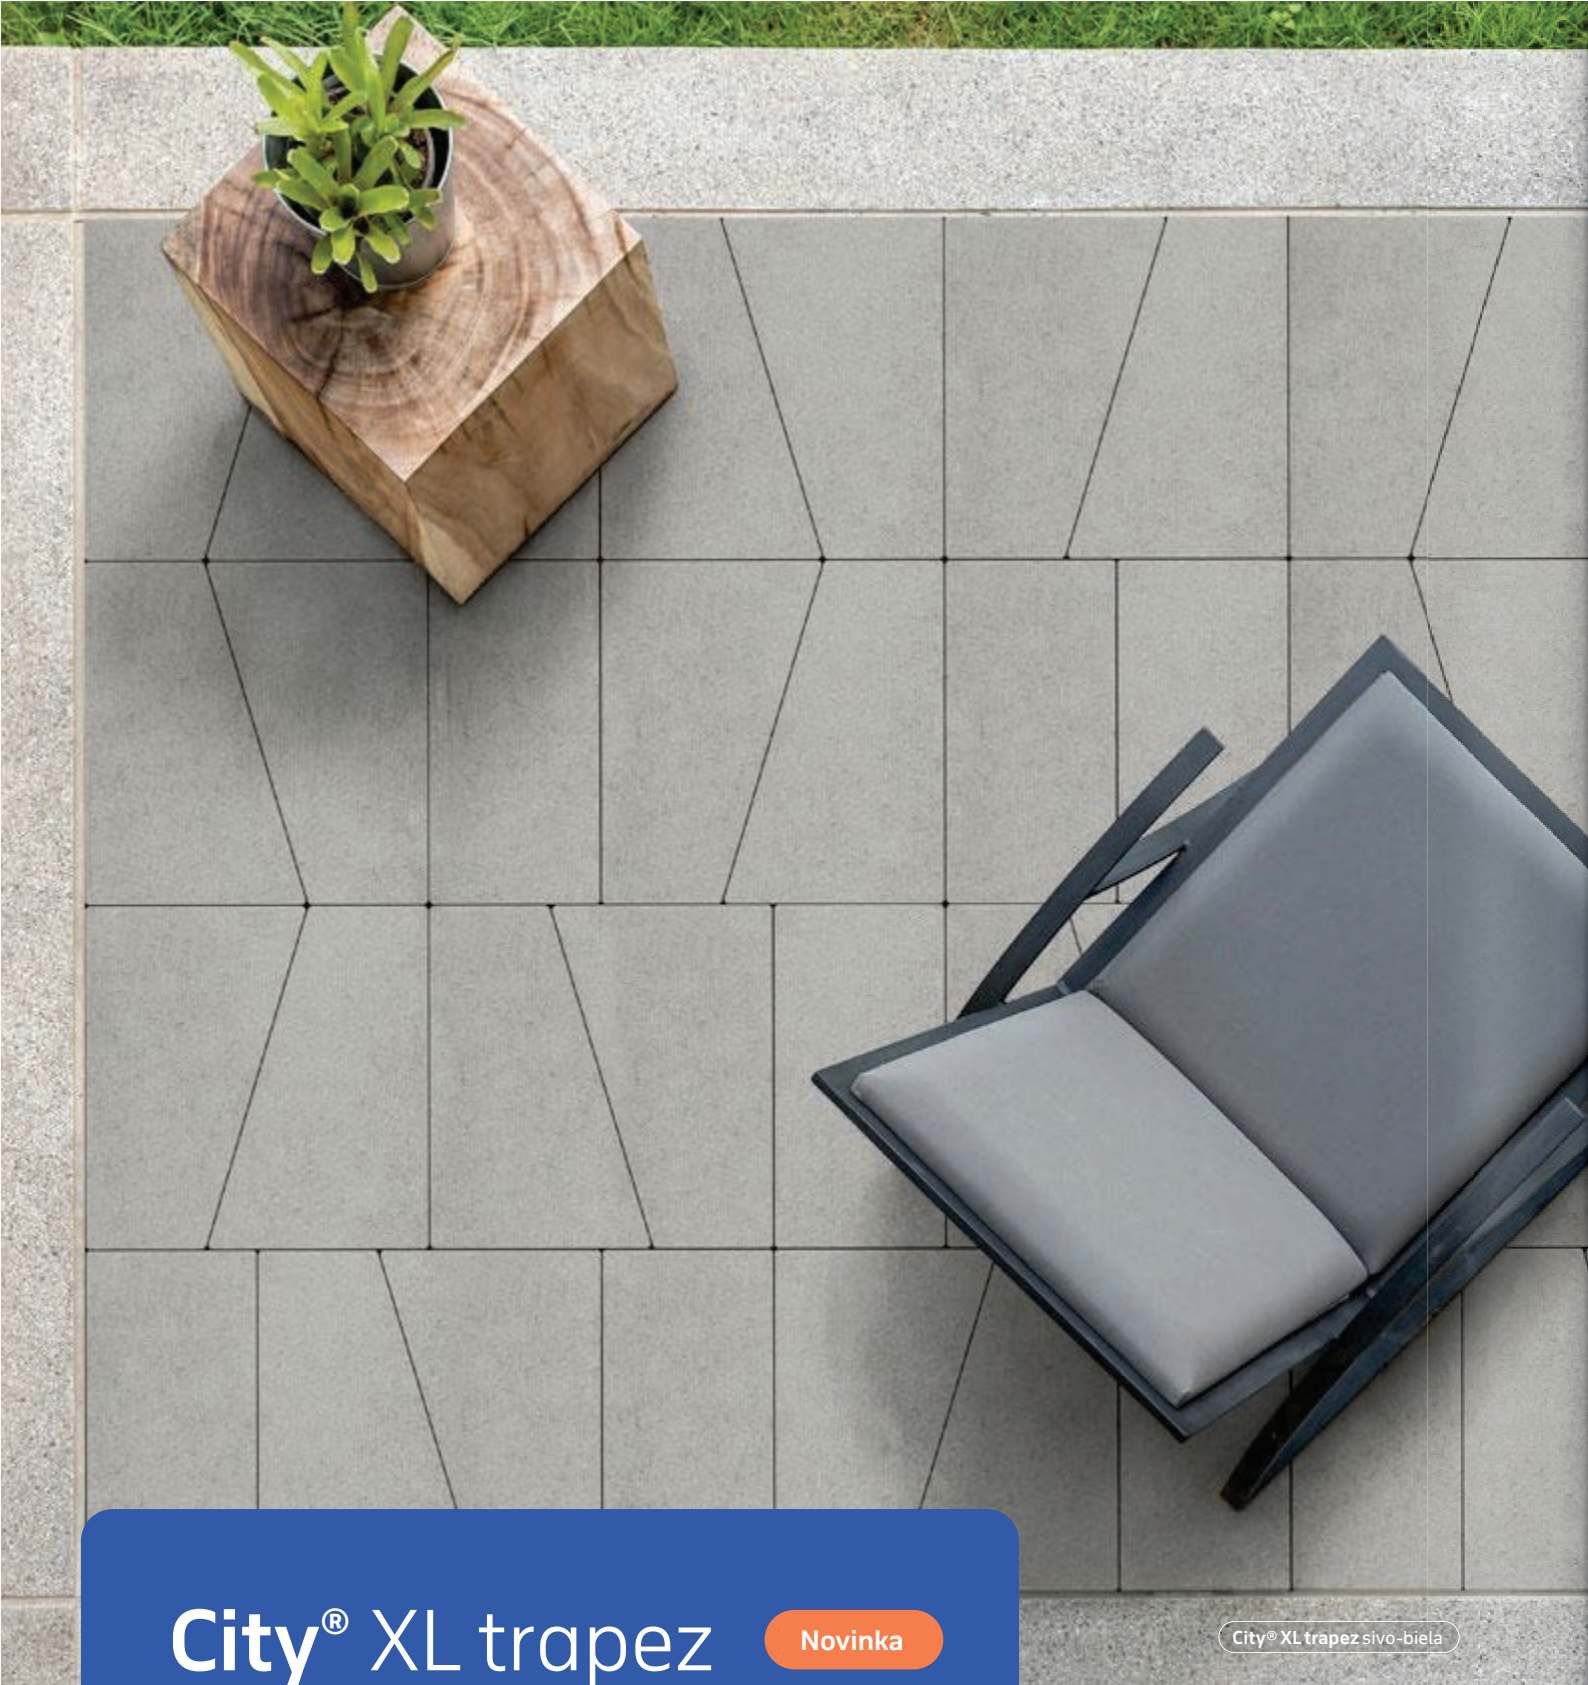

# City® XL trapez

Novinka

City® XL trapez sivo-biela

Hladký povrch a unikátne tvary umožňujú neobmedzené dizajnové usporiadanie. Veľkoformátová dlažba City® XL trapez zaručene pritiahne pozornosť.

► Betónové dlažby > City XL trapez