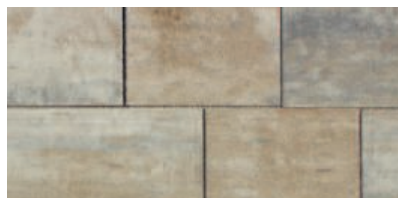

CITYTOP® Grande

Moderný dizajn veľkoformátovej dlažby Citytop Grande vyzdvihne okolie každého domu či budovy. Unikátne farebné tieňovanie jej dodáva punc luxusu, ktorý je umocnený harmonickými kombináciami odtieňov od medovej hnedej cez dymovú až po sivo-čiernu.

TIP:

Samoopravná škárovacia hmota Stones ECO, ktorá znižuje prerastanie rastlín, je ideálnym riešením pre ekologické škárovanie. Strana 177

Kombinovateľná s:

Rivago plotový systém	strana 150
Palisády	strana 167

Vlastnosti produktu:

Farby:

dymová hnedá melírovaná

dymová žltá melírovaná

medová hnedá melírovaná

sivo-čierna melírovaná

Formáty:

Citytop Grande dlažba s mikrofázou
hrúbka: 6 cm