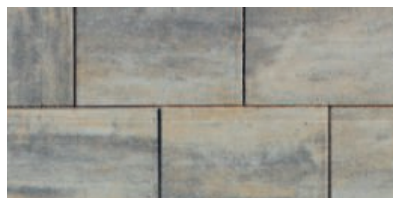

CITYTOP® Grande

Moderný dizajn veľkoformátovej dlažby Citytop Grande vyzdvihne okolie každého domu či budovy. Unikátne farebné tieňovanie jej dodáva punc luxusu, ktorý je umocnený harmonickými kombináciami odtieňov od medovej hnedej cez dymovú až po sivo-čiernu.

TIP:

Samoopravná škárovacia hmota Stones ECO, ktorá znižuje prerastanie rastlín, je ideálnym riešením pre ekologické škárovanie. Strana 177

Kombinovateľná s:

Rivago plotový systém	strana 150
Palisády	strana 167

Vlastnosti produktu:

Farby:

dymová hnedá melírovaná

dymová žltá melírovaná

medová hnedá melírovaná

sivo-čierna melírovaná

Formáty:

Citytop Grande dlažba s mikrofázou
hrúbka: 6 cm