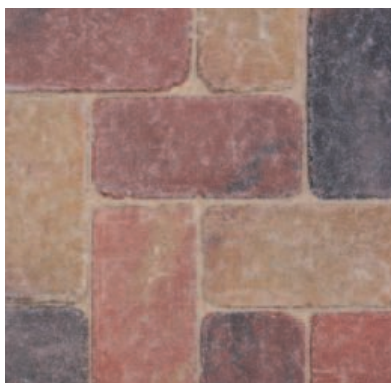

GRAMINI

Dlažba Gramini s drsným povrchom vzbudzuje jedinečný rustikálny dojem. Svojím vzhľadom s rovnými alebo nepravidelne lámanými hranami pripomína starú antickú pálenú tehlu, ktorá dáva ploche nezameniteľný mediteránsky charakter. Očarí svojou variabilitou použitia – od stvárnenia plôch ako sú chodníky a terasy cez schody až po múriky a drobné záhradné stavby.

Charakteristika:

- otĺkaný povrch s nepravidelne lámanými alebo rovnými hranami a nášľapnou vrstvou z kremičitého piesku
- zvýšená odolnosť a oderuvzdornosť
- odolnosť voči UV žiareniu, protišmyková
- mrazuvzdornosť a odolnosť voči soliam
- jednoduchá manipulácia a ľahká pokládka
- kombinovateľnosť s rôznymi druhmi prírodného kameňa, drevom a pod

Kombinovateľná s:

Bradstone Old Town platne	strana 106
Castello plotový systém	strana 148

Vlastnosti produktu:

Farby:

tehlová červená

fuego mix
(červeno-žltá-čierna melírovaná)

Formáty:

Gramini dlažba
hrúbka: 5 cm