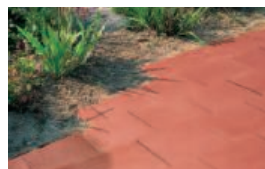

NARDO®

Nardo - parketová dlažba so zvláštnou hrou farieb. Na riešenie úloh v záhrade je Nardo ako stvorené. Vo farebných jesenných, alebo sivohnedých odtieňoch sa táto dlažba stará o atraktívne stvárnenie plochy. S hrúbkou 4 cm je Nardo osobitne vhodné na terasy, chodníky a do záhrad.

Charakteristika:

- dlažba s nášľapnou vrstvou z kremičitého piesku
- zvýšená odolnosť a oderuvzdornosť
- odolnosť voči UV žiareniu
- mrazuvzdornosť a odolnosť voči soliam
- jednoduchá manipulácia a pokládka
- protišmyková

Vlastnosti produktu:

Kombinovateľná s:

Záhradné platne
strana 111

Palisády
strana 153

Farby:

sivá

červená

Formáty: