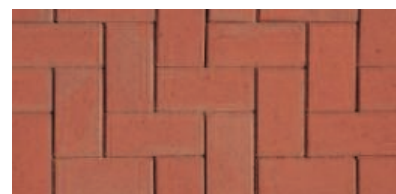

NARDO®

Nardo - parketová dlažba so zvláštnou hrou farieb. Na riešenie úloh v záhrade je Nardo ako stvorené. Vo farebných jesenných, alebo sivohnedých odtieňoch sa táto dlažba stará o atraktívne stvárnenie plochy. S hrúbkou 4 cm je Nardo osobitne vhodné na terasy, chodníky a do záhrad.

Charakteristika:

- dlažba s nášľapnou vrstvou z kremičitého piesku
- zvýšená odolnosť a oderuvzdornosť
- odolnosť voči UV žiareniu
- mrazuvzdornosť a odolnosť voči soliam
- jednoduchá manipulácia a pokládka
- protišmyková

Vlastnosti produktu:

Kombinovateľná s:

Záhradné platne
strana 111

Palisády
strana 153

Farby:

sivá

červená

Formáty: