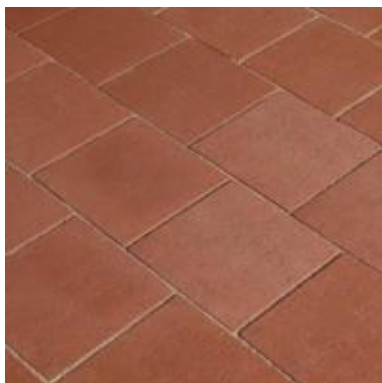

# Penter Doppio

Jednou z najzaujímavejších možností je stvár ovanie terás, príjazdových ciest do domu a vchodov, ako aj schodov a rôznych iných miest. Tento materiál prepoži iava svoj nezamenite ný charakter mnohým verejným a súkromným priestorom ako aj záhradám už po viac než 5000 rokov. A aj vo vašej záhrade vy aruje nádych južanskej atmosféry. Penter Doppio je dostupná s drsným povrchom a s povrchom antik vo farbách ervená tmavá a ervená svetlá.

## Farebné vzory:

ervená tmavá, drsný povrch

ervená tmavá, antik

## Charakteristika

- dlažbová tehla z pálenej prírodnej hliny
- trvalo krásne, stále prirodzené farby
- mrazuvzdornos a odolnos vo i poveternostným vplyvom
- bezpečná nášapnos , oderuvzdornos a odolnos proti sklzu
- vhodné pre pojazď osobnými autami

## Know-how

- Povrch: drsný alebo antik
- Vlastnosti produktu

Penter Doppio: antik ervená svetlá / ervená tmavá