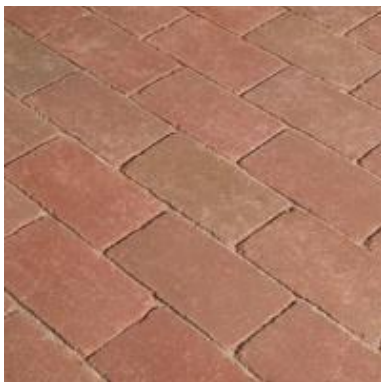

Informácie o produkte

Penter Siena

Farby Penter klinker vznikajú na základe pálenia prírodnej hliny. Preto sú na rozdiel od glazúrovaných kachli iek stálofarebné. TERCA Siena je dostupná s drsným povrchom a s povrchom antik, v žltej a v tmavej a pestrej ervenej farbe.

Farebné vzory:

ervená tmavá, drsný povrch

ervená pestrá, antik

ervená svetlá, antik

žltá, drsný povrch

Charakteristika

- dlažbová tehla z pálenej prírodnej hliny
- trvalo krásne, stálofarebné prirodzené farby
- mrazuvzdornos a odolnos vo i poveternostným vplyvom
- bezpečná nášapnosť, oderuvzdornos a odolnosť proti sklzu
- vhodné pre pojazdy osobnými autami

Použitie

- terasy
- zimné záhrady
- záhradné chodníky a cesty okolo domu
- vnútorné dvory a chodníky
- záhradné schodiská
- príjazdové cesty ku garáž

Know-how

- povrch: drsný a antik

- Vlastnosti produktu