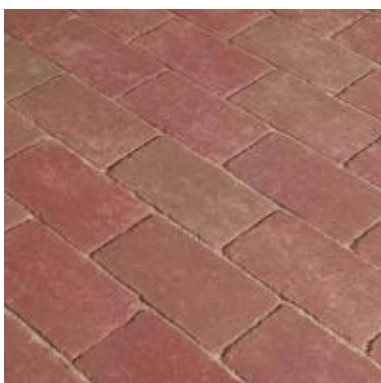

Informácie o produkte

Penter Záhradná

Plochy Penter klinker sú protišmykové, čo je dôležitým aspektom bezpečnosti. TERCA Záhradná je dostupná v drsnom, hladkom a antik povrchu a v tmavej, svetlej a pesterj ervenej farbe.

Farebné vzory:

ervená tmavá, drsný povrch

ervená tmavá, povrch antik

ervená tmavá, hladký povrch

ervená svetlá, hladký povrch

ervená pestrá, hladký povrch

Charakteristika

- dlažbová tehla z pálenej prírodnej hliny
- trvalo krásne, stálofarbné prirodzené farby
- mrazuvzdornosť a odolnosť voči poveternostným vplyvom
- bezpečná nášapnosť, oderuvzdornosť a odolnosť proti sklzu
- vhodné pre pojazdy osobnými autami

Použitie

- terasy
- zimné záhrady
- záhradné chodníky a cesty okolo domu
- vnútorné dvory a chodníky
- záhradné schodiská
- príjazdové cesty ku garáži

Know-how

- povrch: drsný, hladký alebo antik

- Vlastnosti produktu

Formáty

Penter Záhradná

- formát: 26 x 14 x 5 cm
- povrch: drsný , hladký alebo antik

Penter Záhradná: drsný povrch, červená tmavá