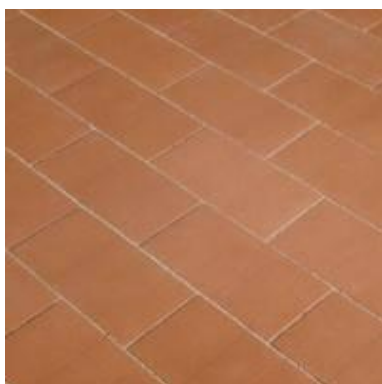

Informácie o produkte

Penter Záhradná

Plochy Penter klinker sú protišmykové, čo je dôležitým aspektom bezpečnosti. TERCA Záhradná je dostupná v drsnom, hladkom a antik povrchu a v tmavej, svetlej a pesterj ervenej farbe.

Farebné vzory:

ervená tmavá, drsný povrch

ervená tmavá, povrch antik

ervená tmavá, hladký povrch

ervená svetlá, hladký povrch

ervená pestrá, hladký povrch

Charakteristika

- dlažbová tehla z pálenej prírodnej hliny
- trvalo krásne, stálofarbné prirodzené farby
- mrazuvzdornosť a odolnosť voči poveternostným vplyvom
- bezpečná nášapnosť, oderuvzdornosť a odolnosť proti sklzu
- vhodné pre pojazdy osobnými autami